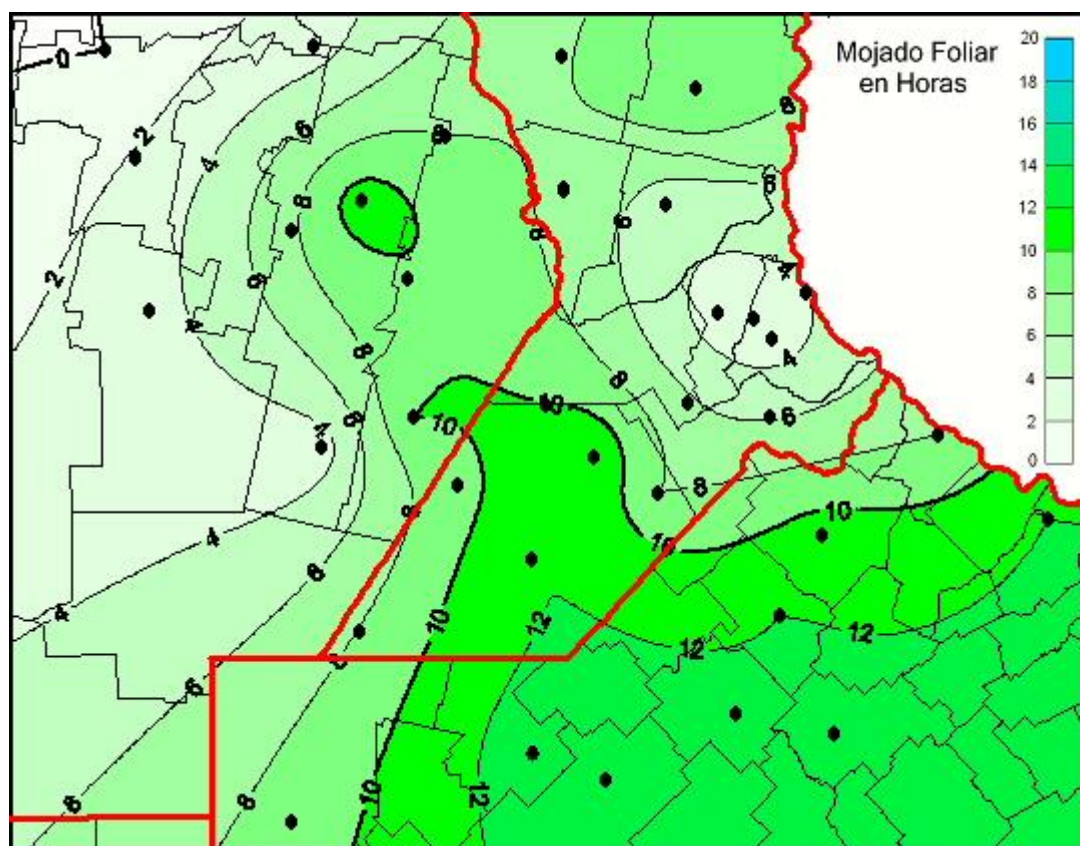

Humedad de Hoja

Mapa de humedad de hoja de las últimas 24 horas.
(Desde las 8:00AM hasta las 8:00AM). Se actualiza a las 10:00hs.