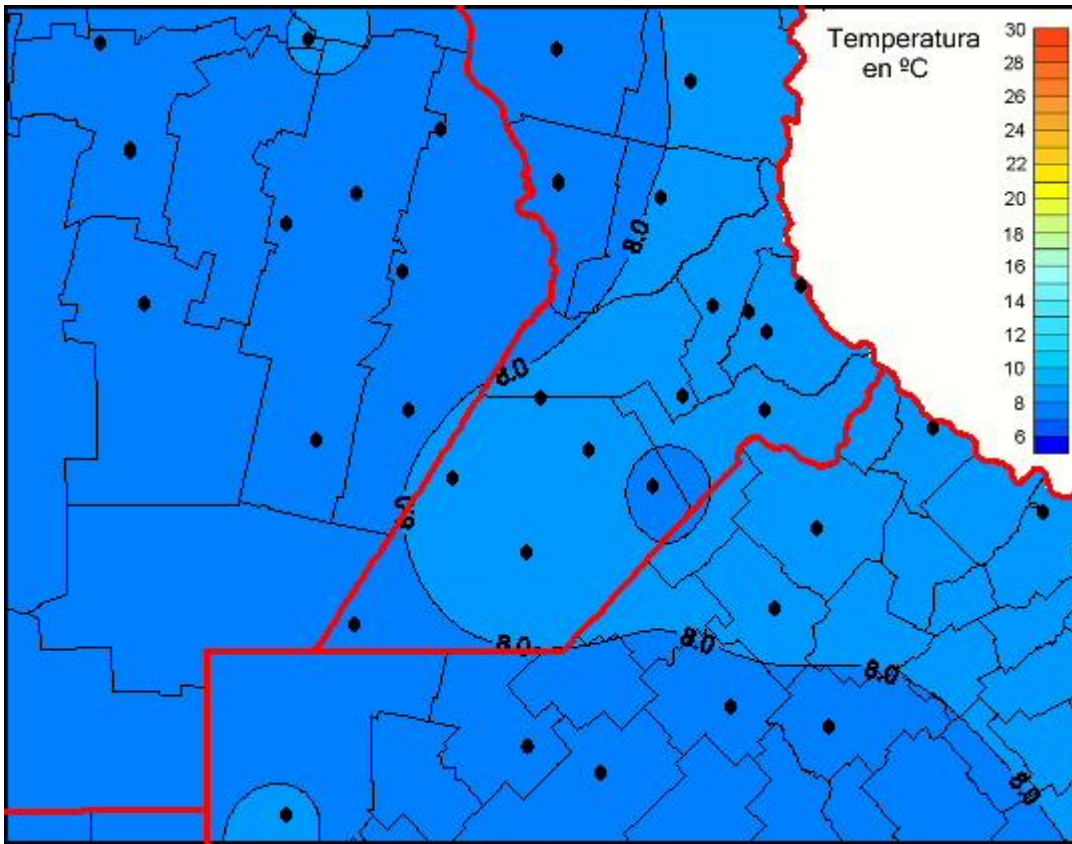

Temperaturas Medias

Mapa de temperaturas medias de las las últimas 24 horas.
(Desde las 8:00AM hasta las 8:00AM). Se actualiza a las 10:00hs.