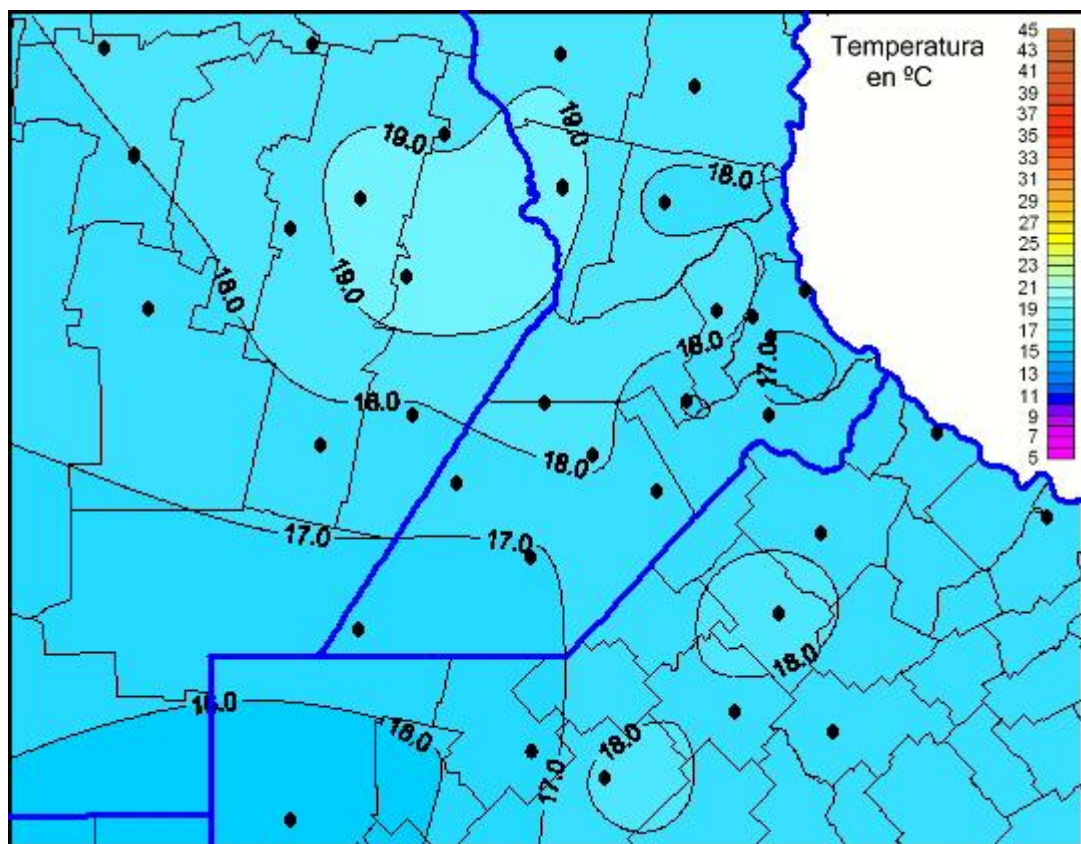

Temperaturas Máximas

Mapa de temperaturas máximas de las las últimas 24 horas.
(Desde las 8:00AM hasta las 8:00AM). Se actualiza a las 10:00hs.