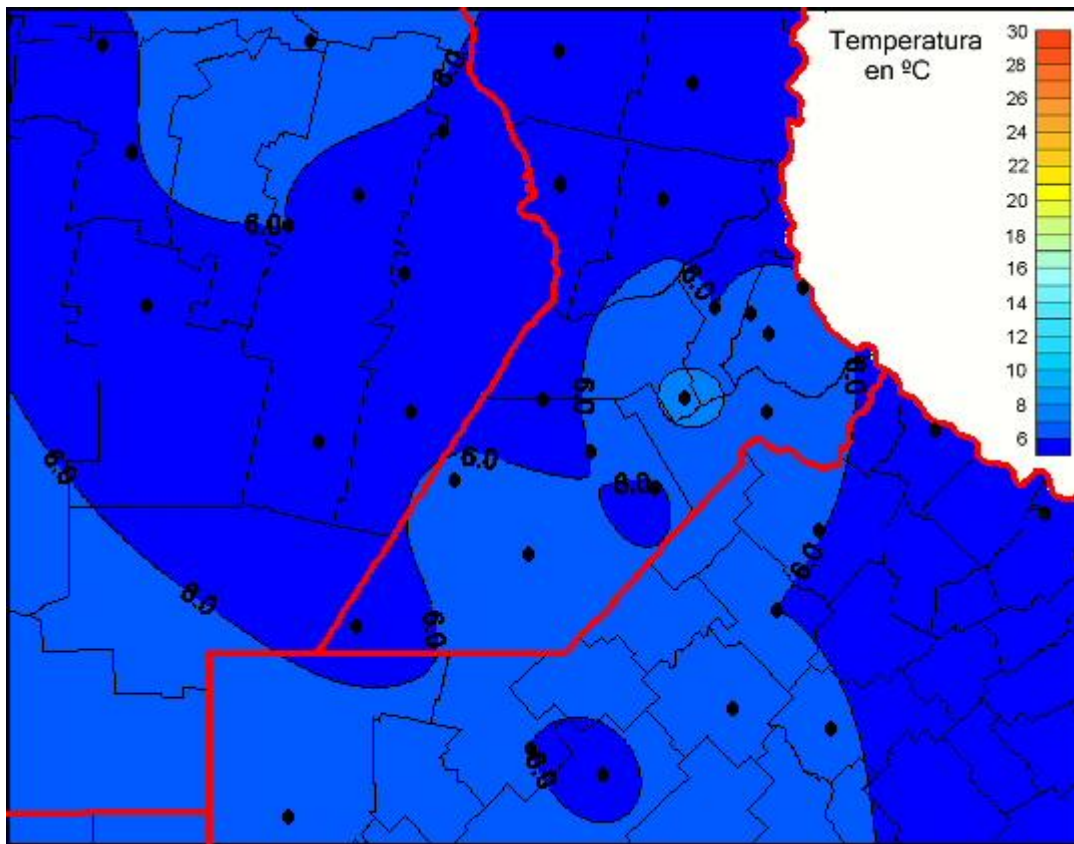

Temperaturas Medias

Mapa de temperaturas medias de las últimas 24 horas.
(Desde las 8:00AM hasta las 8:00AM). Se actualiza a las 10:00hs.