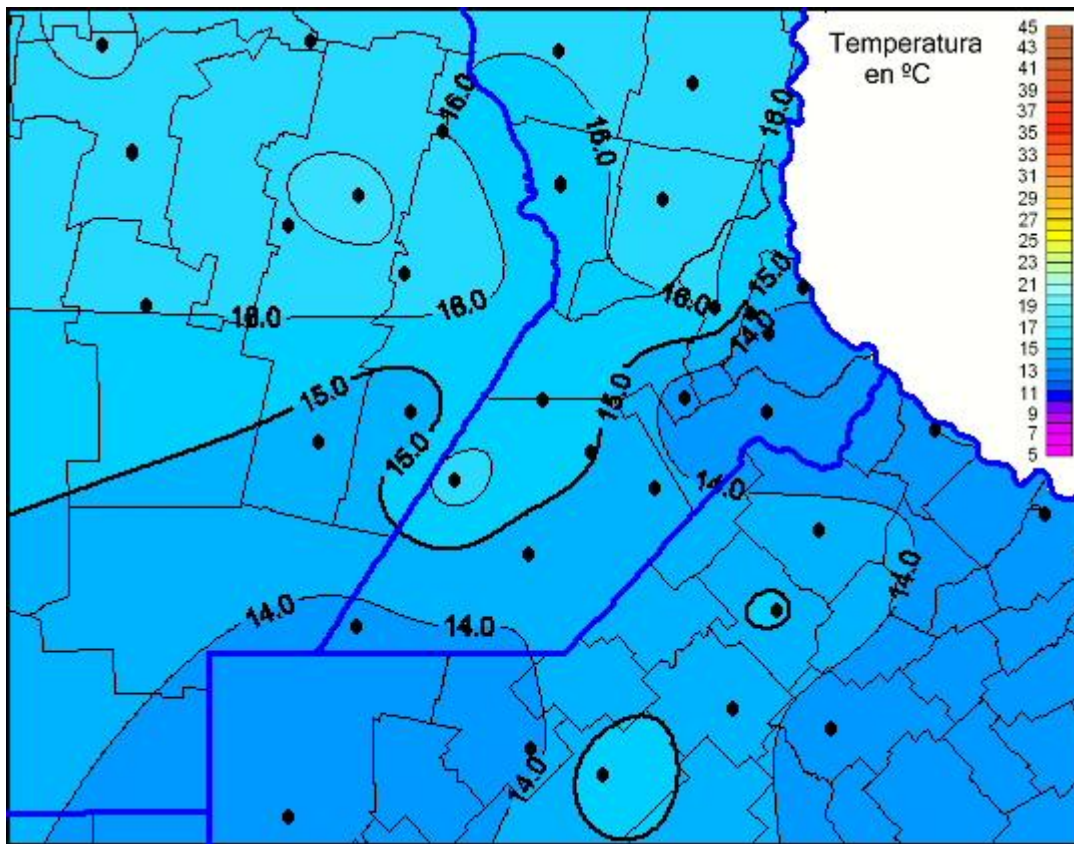

Temperaturas Máximas

Mapa de temperaturas máximas de las últimas 24 horas.
(Desde las 8:00AM hasta las 8:00AM). Se actualiza a las 10:00hs.