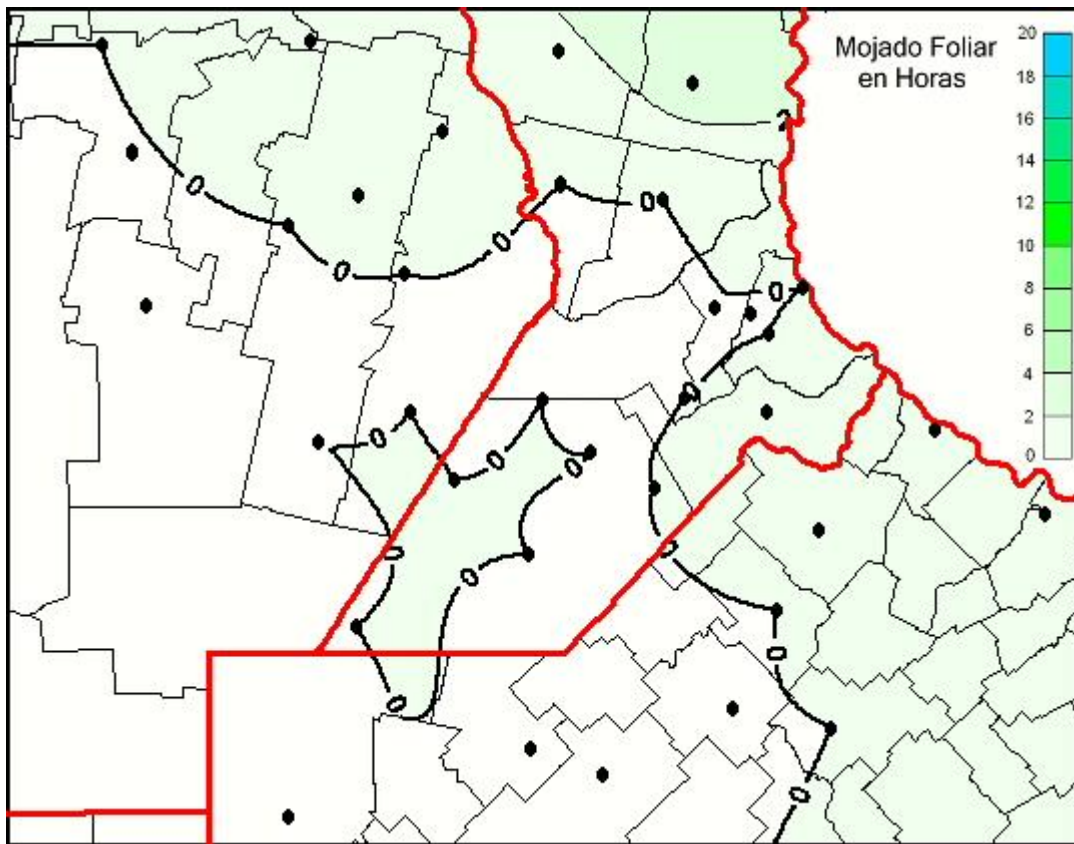

Humedad de Hoja

Mapa de humedad de hoja de las últimas 24 horas.
(Desde las 8:00AM hasta las 8:00AM). Se actualiza a las 10:00hs.