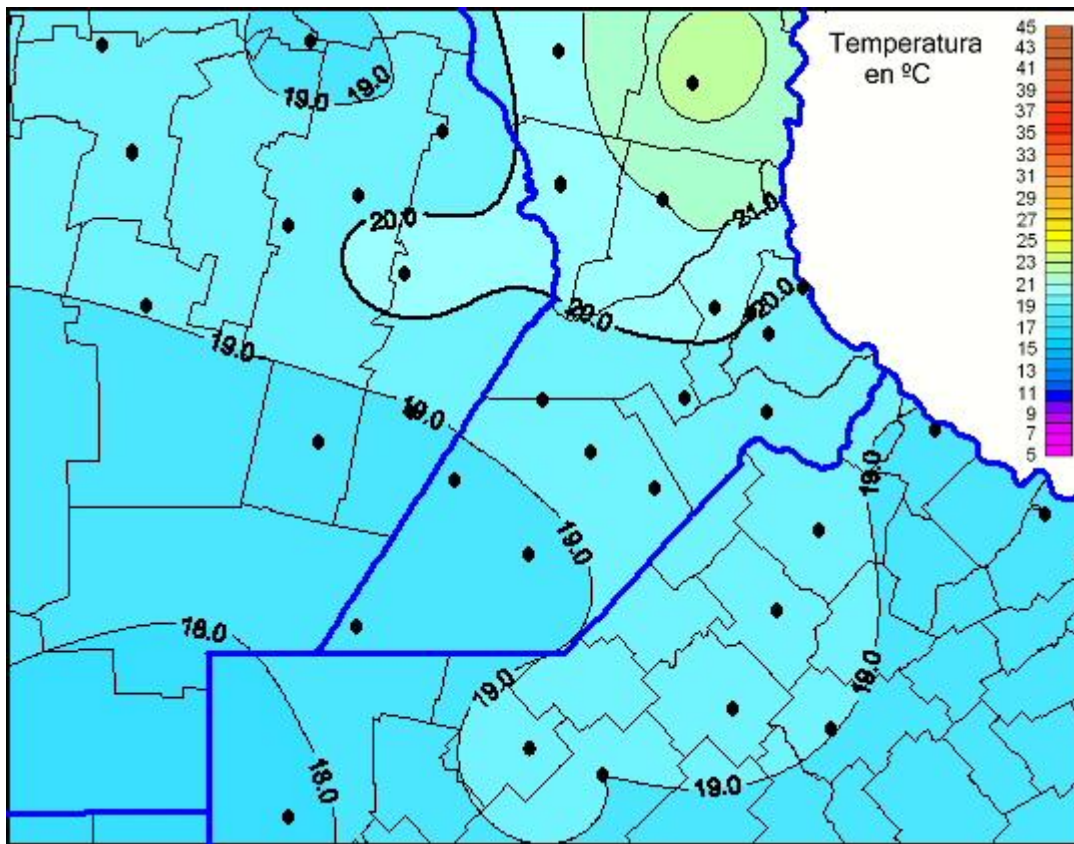

Temperaturas Máximas

Mapa de temperaturas máximas de las últimas 72 horas.
(Desde las 8:00AM hasta las 8:00AM). Se actualiza a las 10:00hs.