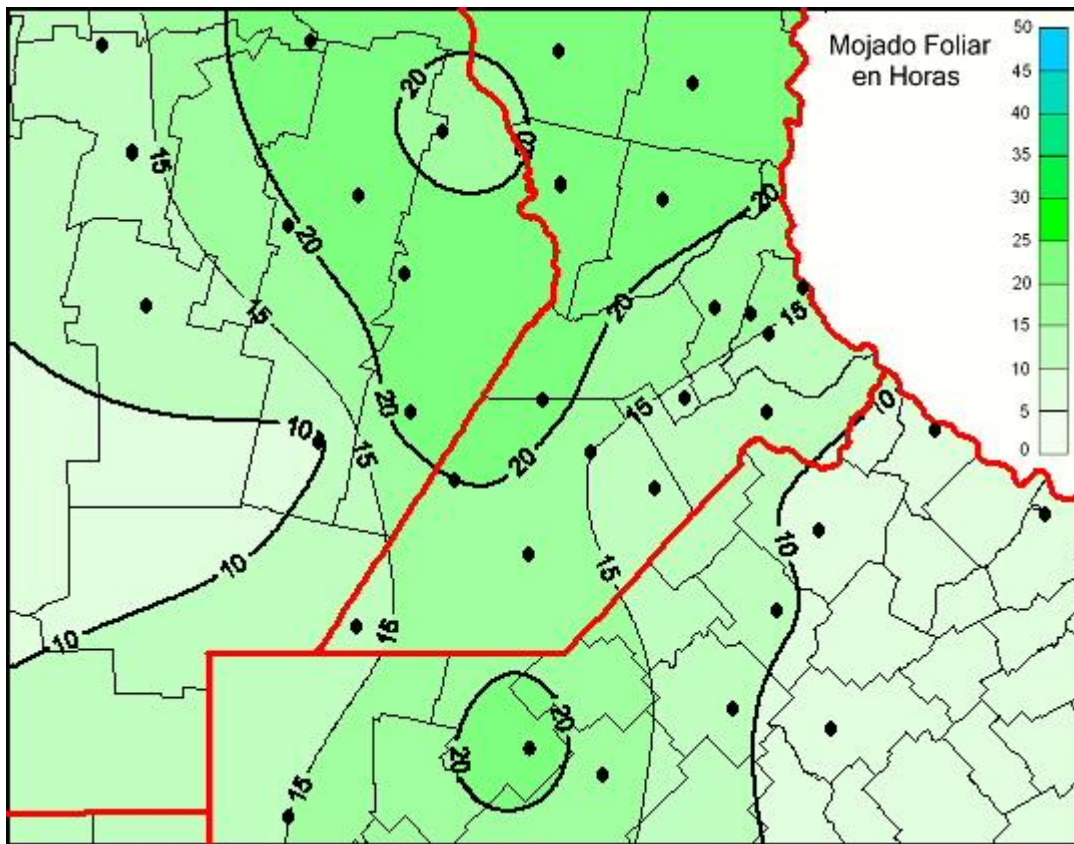

Humedad de Hoja

Mapa de humedad de hoja de las últimas 72 horas.
(Desde las 8:00AM hasta las 8:00AM). Se actualiza a las 10:00hs.