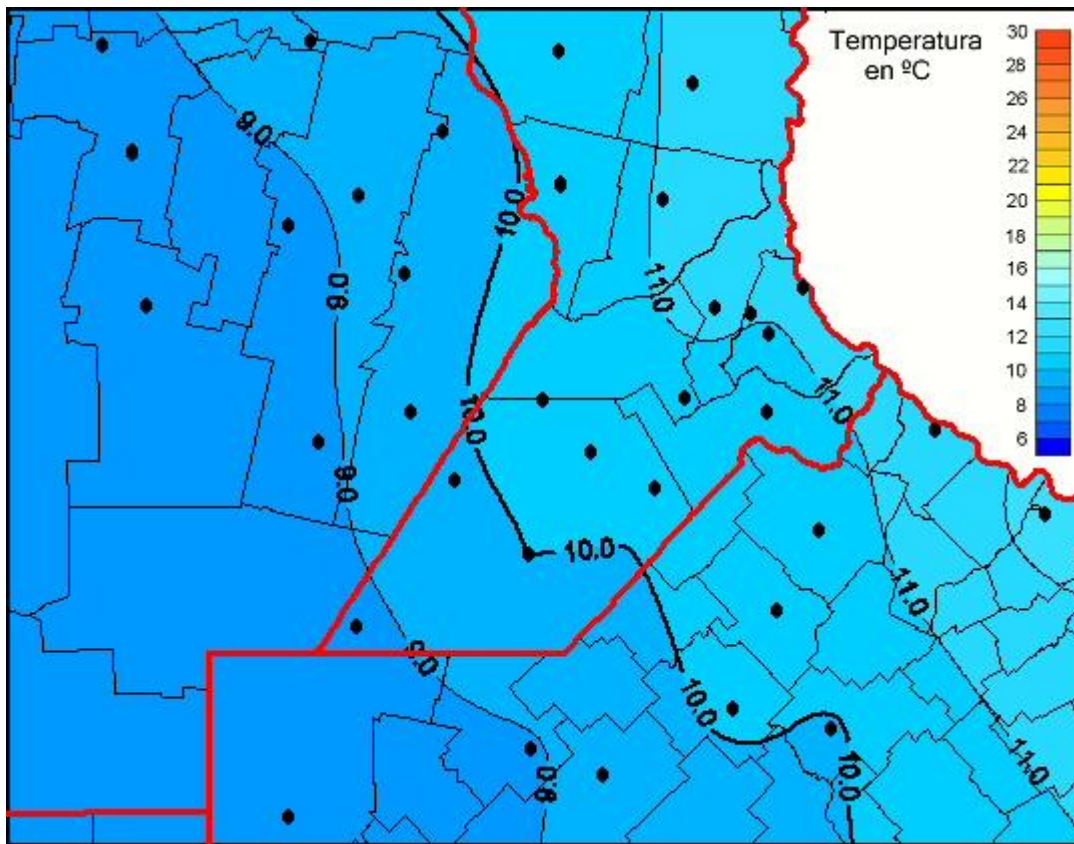

Temperaturas Medias

Mapa de temperaturas medias de las las últimas 24 horas.
(Desde las 8:00AM hasta las 8:00AM). Se actualiza a las 10:00hs.