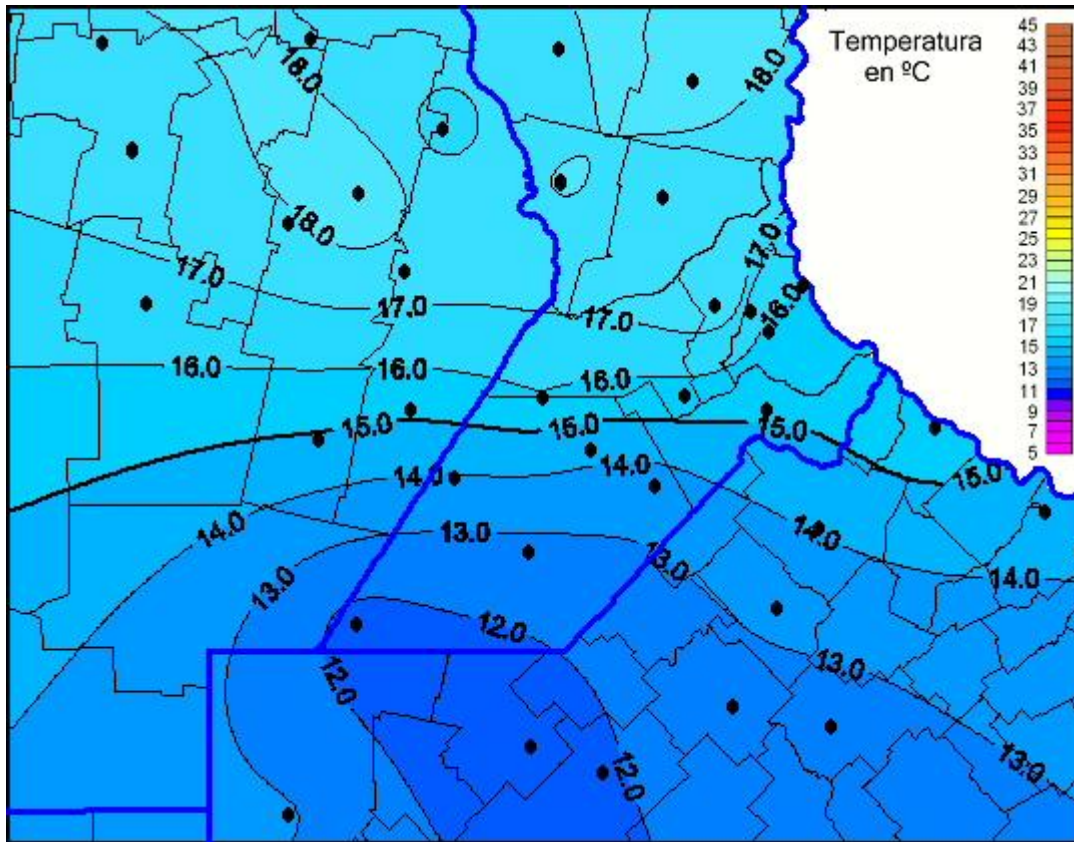

Temperaturas Máximas

Mapa de temperaturas máximas de las últimas 24 horas.
(Desde las 8:00AM hasta las 8:00AM). Se actualiza a las 10:00hs.