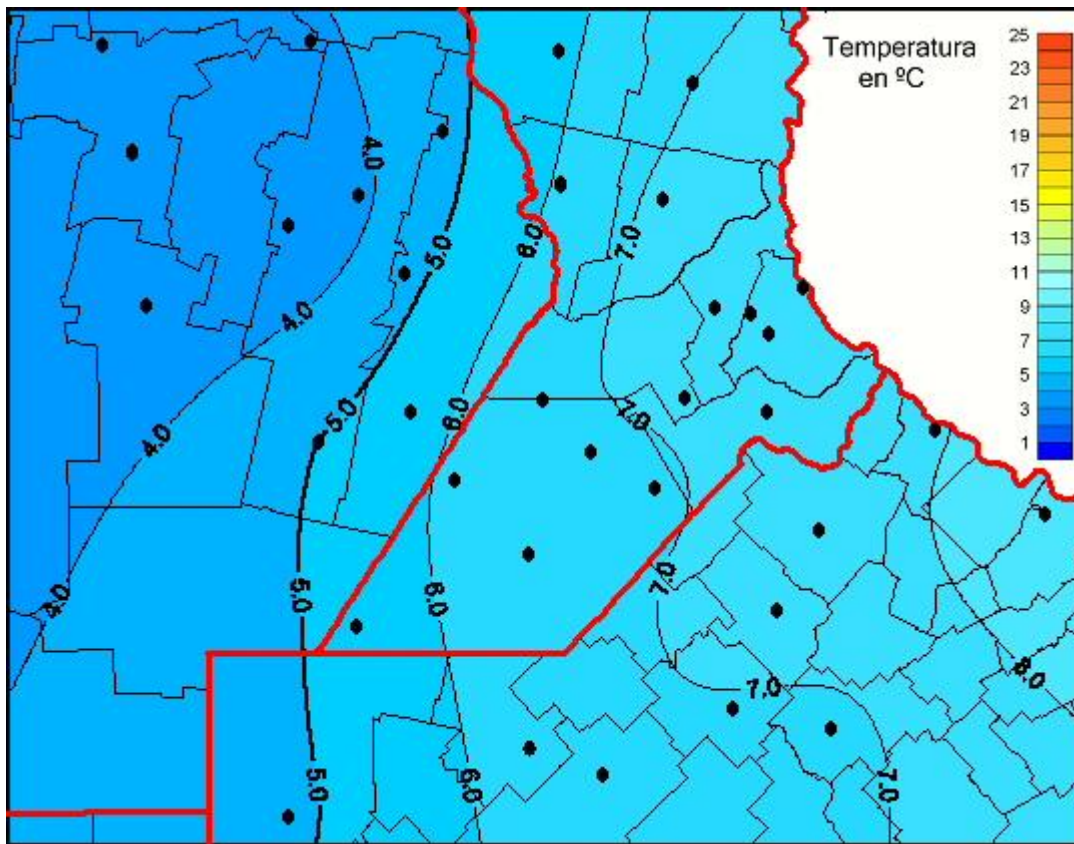

Temperaturas Medias

Mapa de temperaturas medias de las últimas 24 horas.
(Desde las 8:00AM hasta las 8:00AM). Se actualiza a las 10:00hs.