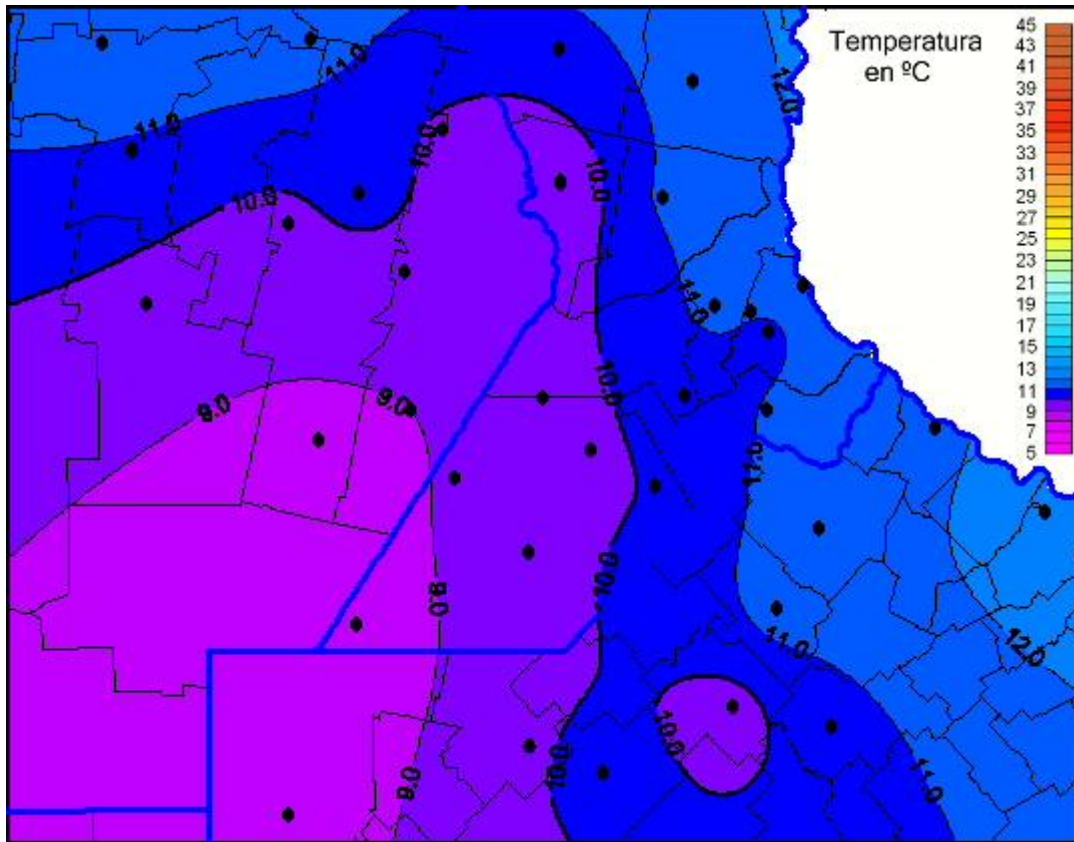

Temperaturas Máximas

Mapa de temperaturas máximas de las últimas 24 horas.
(Desde las 8:00AM hasta las 8:00AM). Se actualiza a las 10:00hs.