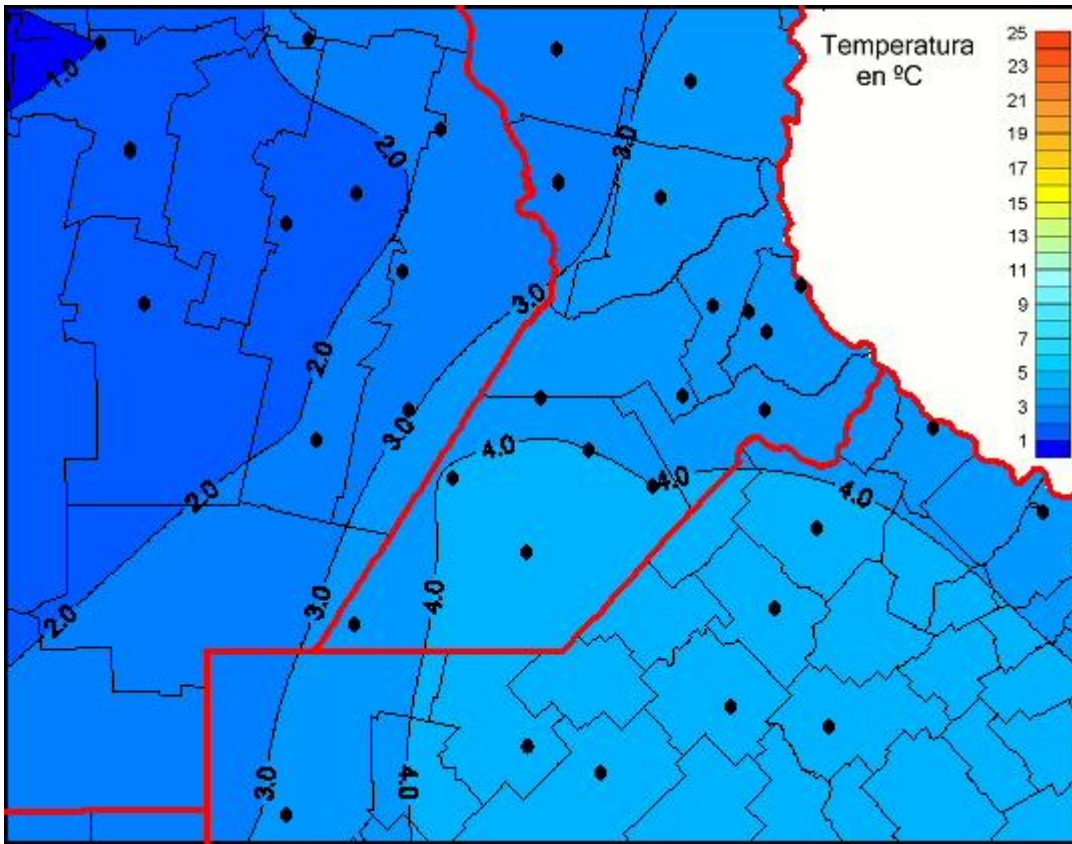

Temperaturas Medias

Mapa de temperaturas medias de las últimas 24 horas.
(Desde las 8:00AM hasta las 8:00AM). Se actualiza a las 10:00hs.