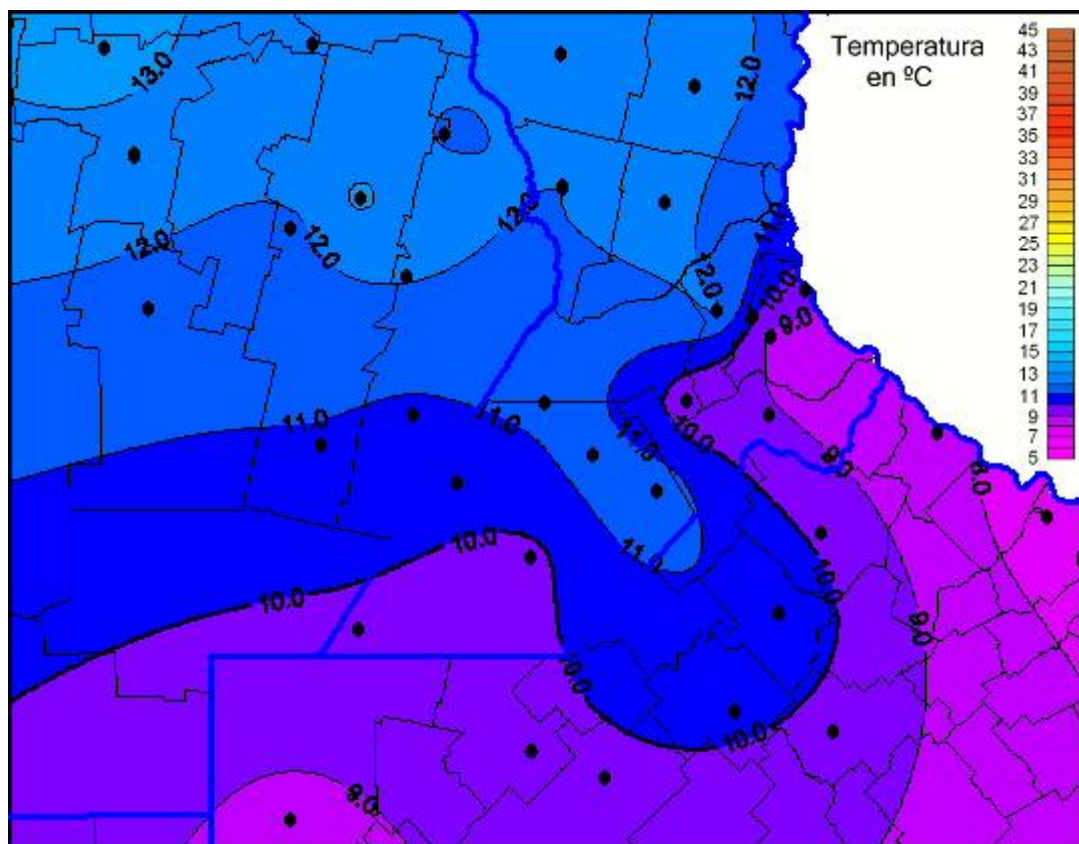

Temperaturas Máximas

Mapa de temperaturas máximas de las las últimas 24 horas.
(Desde las 8:00AM hasta las 8:00AM). Se actualiza a las 10:00hs.