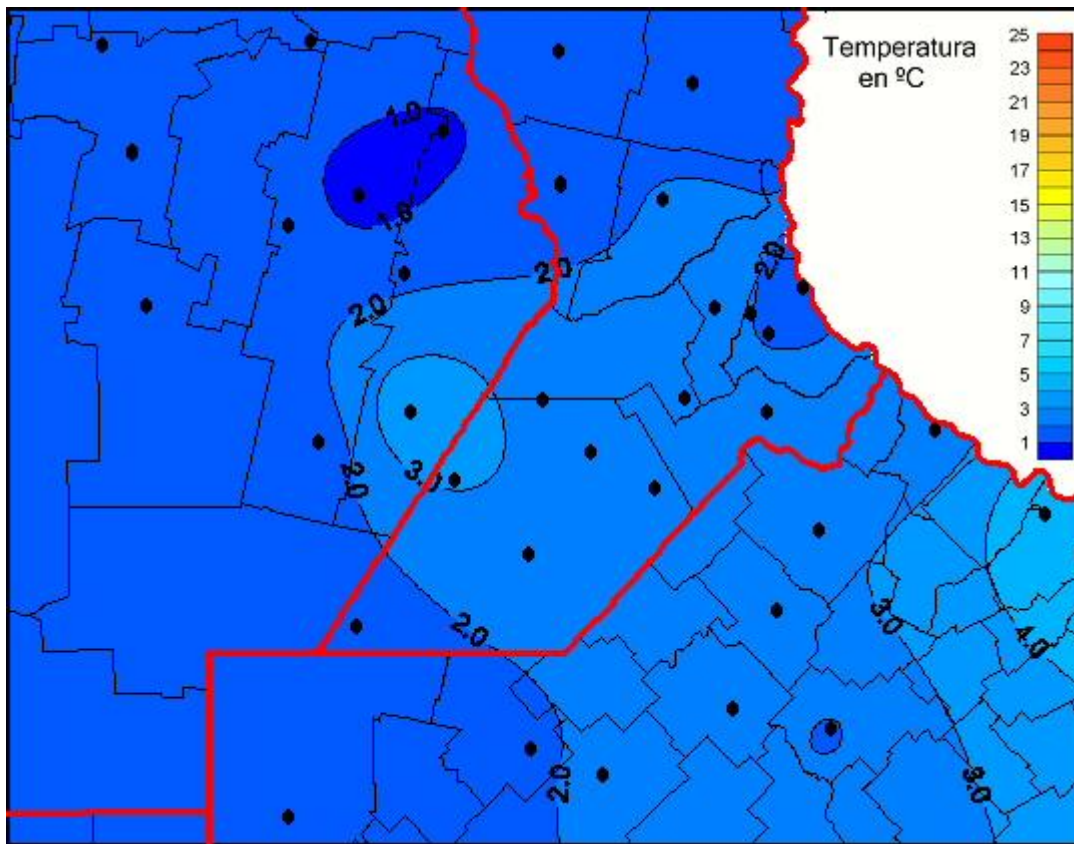

Temperaturas Medias

Mapa de temperaturas medias de las últimas 24 horas.
(Desde las 8:00AM hasta las 8:00AM). Se actualiza a las 10:00hs.