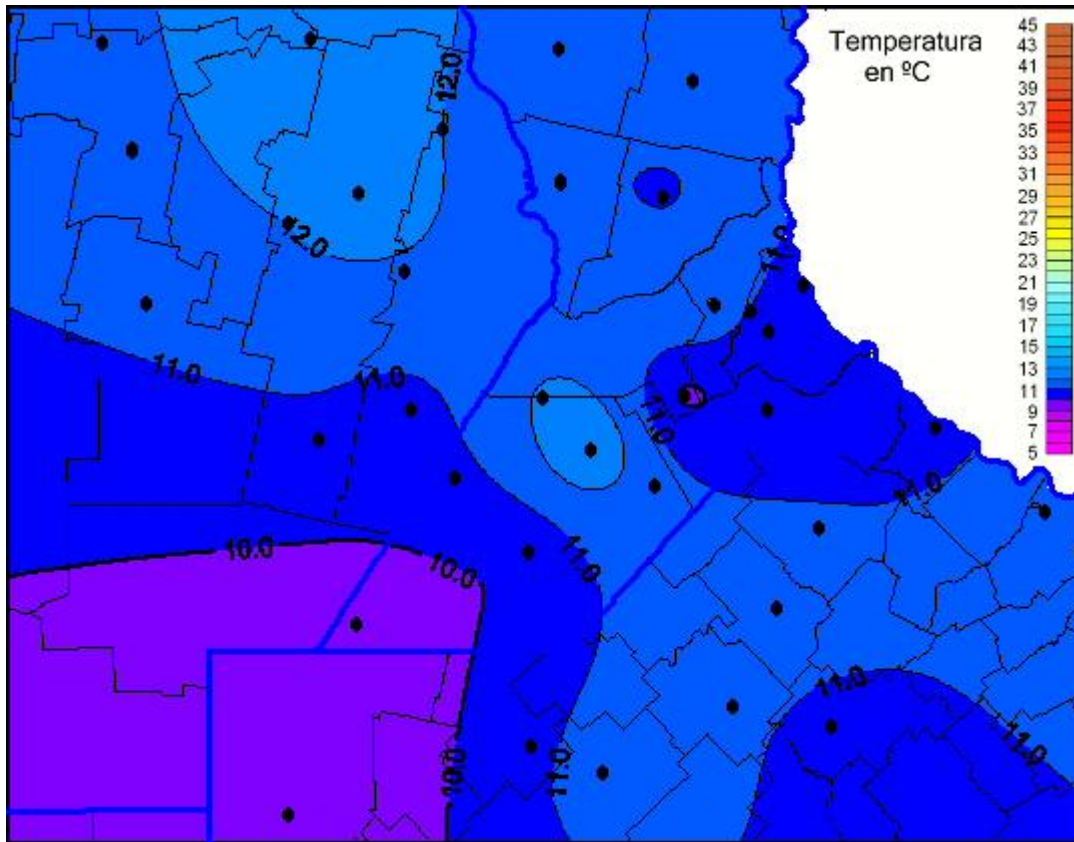

Temperaturas Máximas

Mapa de temperaturas máximas de las últimas 24 horas.
(Desde las 8:00AM hasta las 8:00AM). Se actualiza a las 10:00hs.