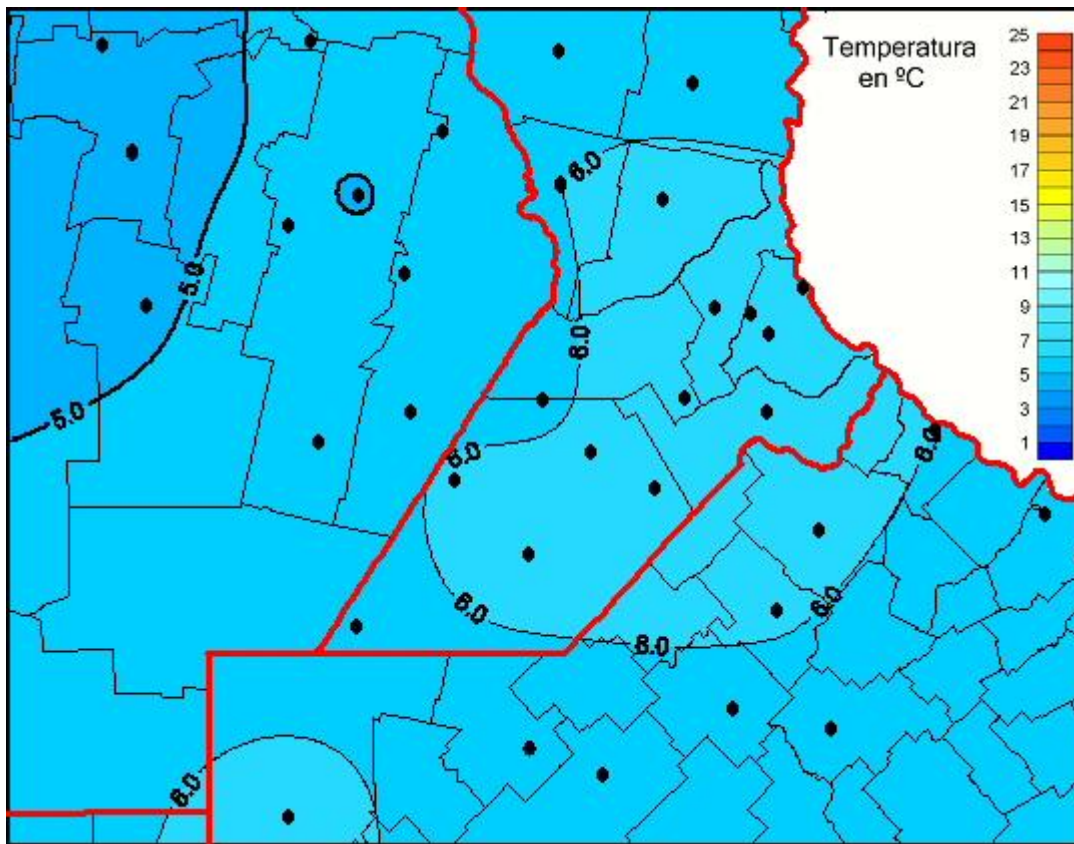

Temperaturas Medias

Mapa de temperaturas medias de las las últimas 72 horas.
(Desde las 8:00AM hasta las 8:00AM). Se actualiza a las 10:00hs.