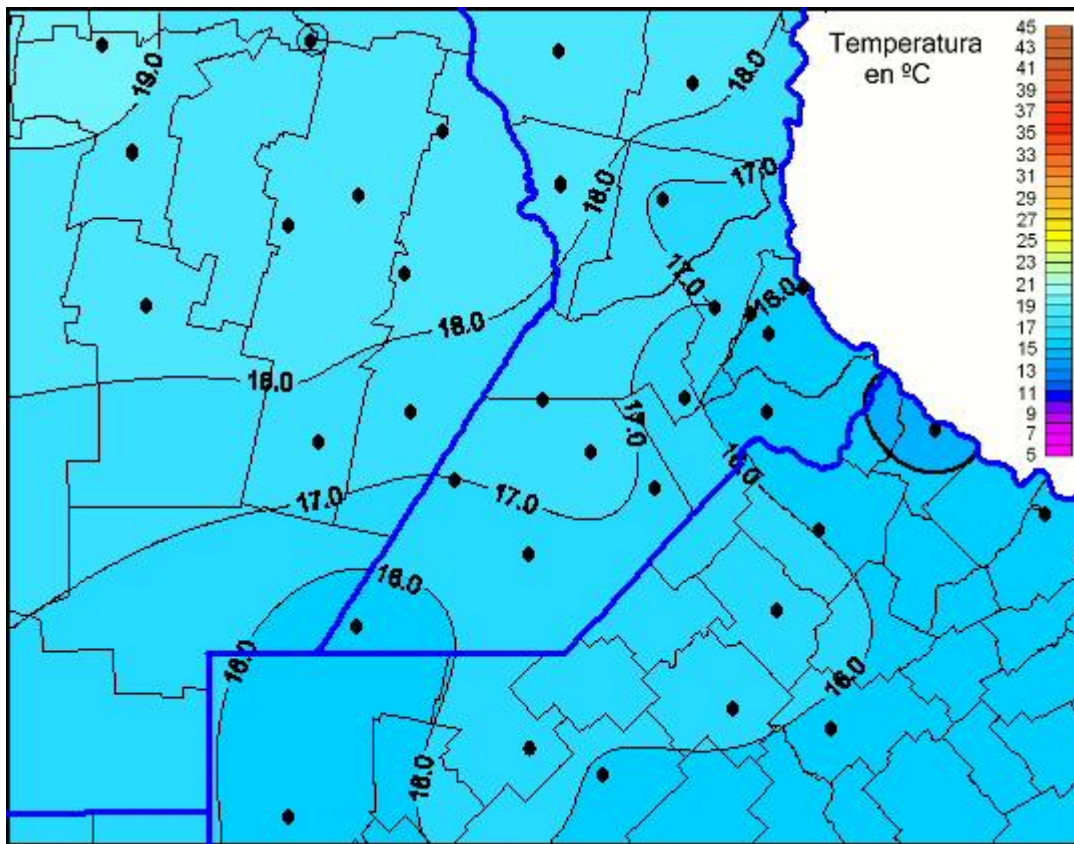

## Temperaturas Máximas

Mapa de temperaturas máximas de las las últimas 72 horas.  
(Desde las 8:00AM hasta las 8:00AM). Se actualiza a las 10:00hs.