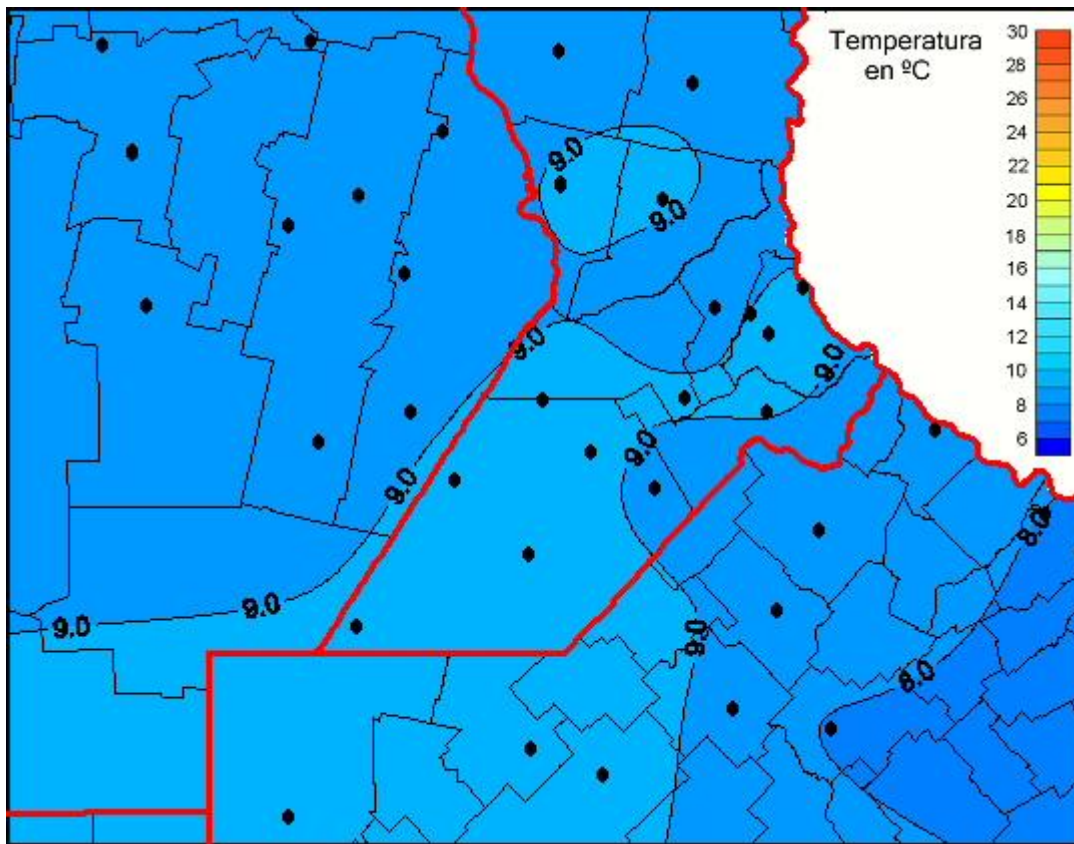

Temperaturas Medias

Mapa de temperaturas medias de las las últimas 24 horas.
(Desde las 8:00AM hasta las 8:00AM). Se actualiza a las 10:00hs.