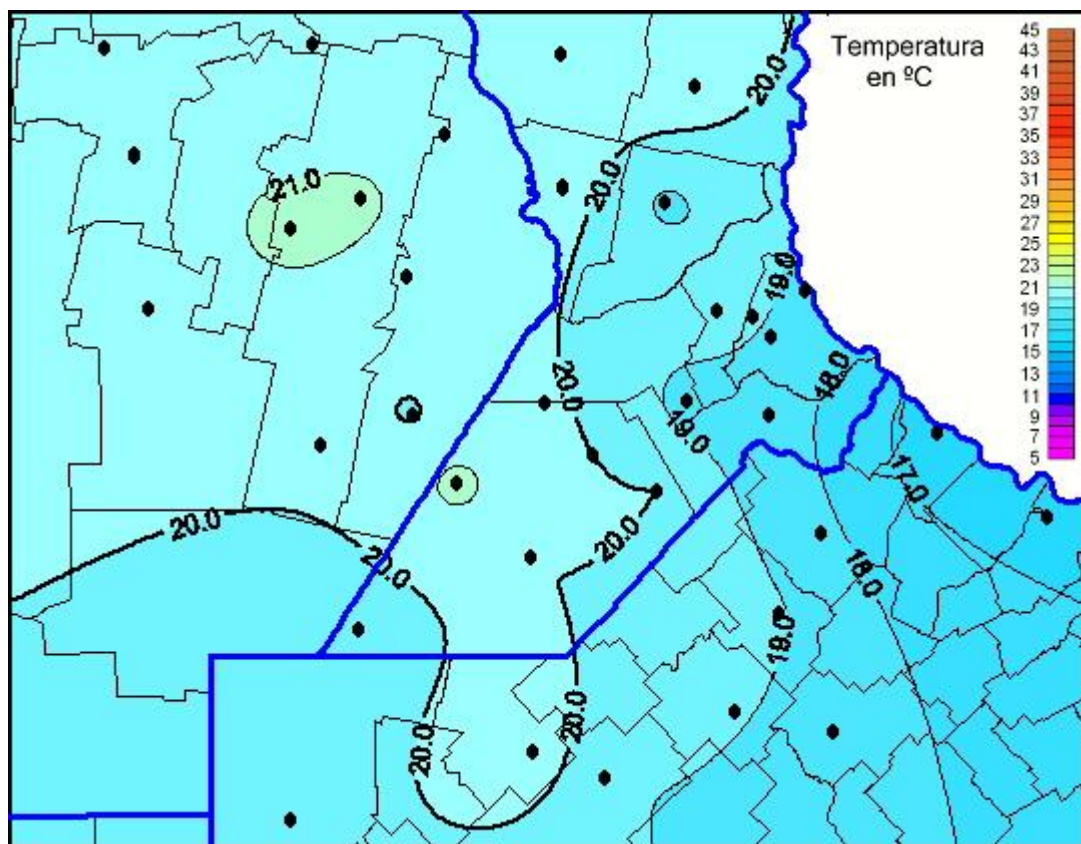

Temperaturas Máximas

Mapa de temperaturas máximas de las las últimas 24 horas.
(Desde las 8:00AM hasta las 8:00AM). Se actualiza a las 10:00hs.