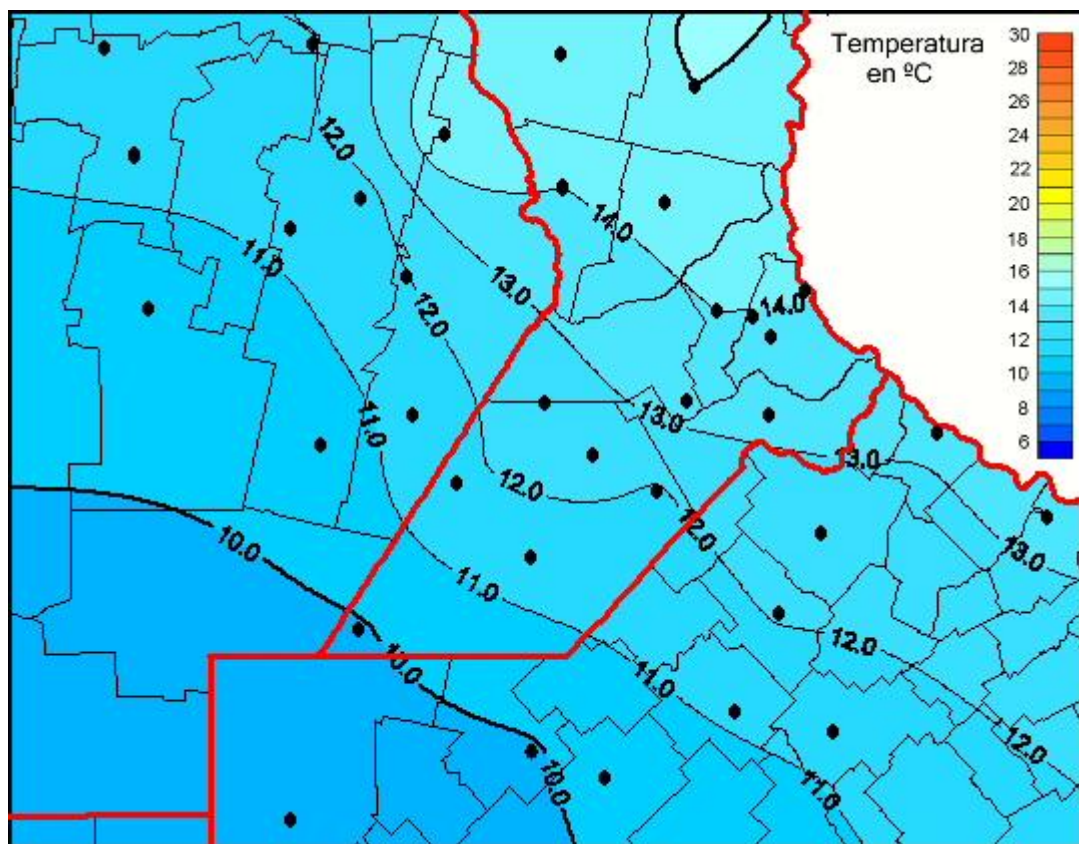

Temperaturas Medias

Mapa de temperaturas medias de las las últimas 48 horas.
(Desde las 8:00AM hasta las 8:00AM). Se actualiza a las 10:00hs.