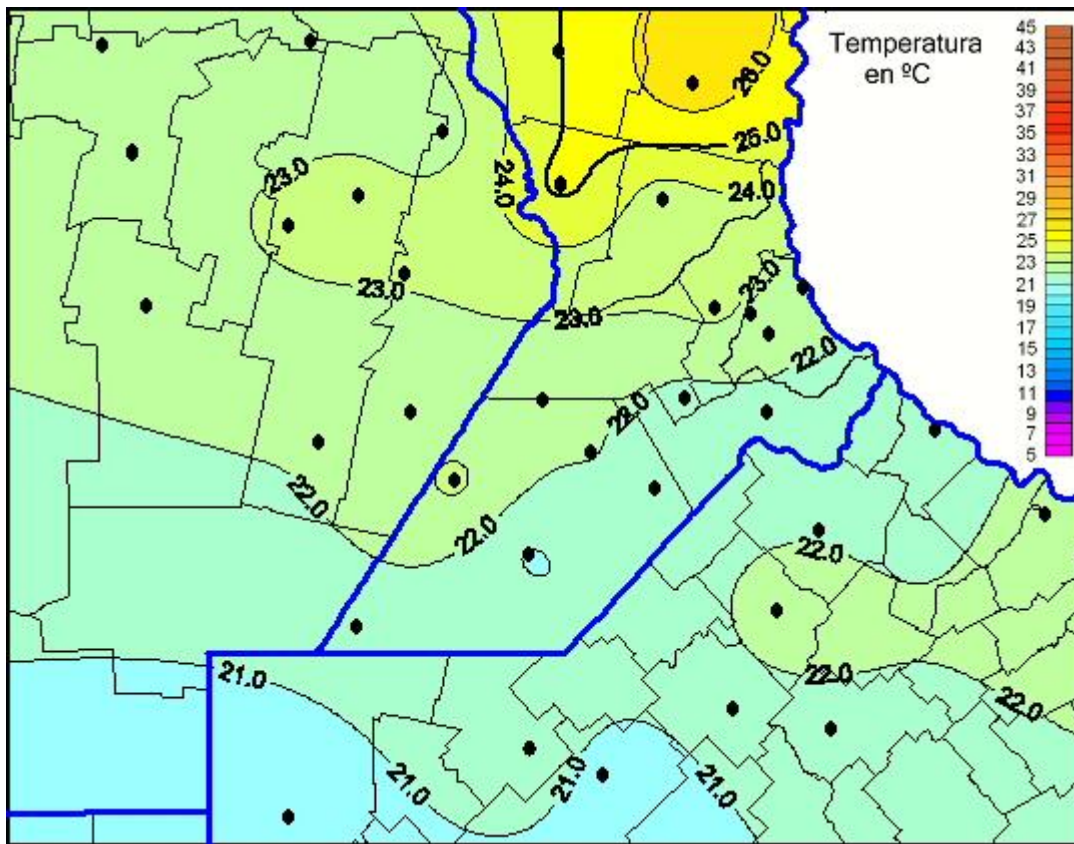

Temperaturas Máximas

Mapa de temperaturas máximas de las últimas 48 horas.
(Desde las 8:00AM hasta las 8:00AM). Se actualiza a las 10:00hs.