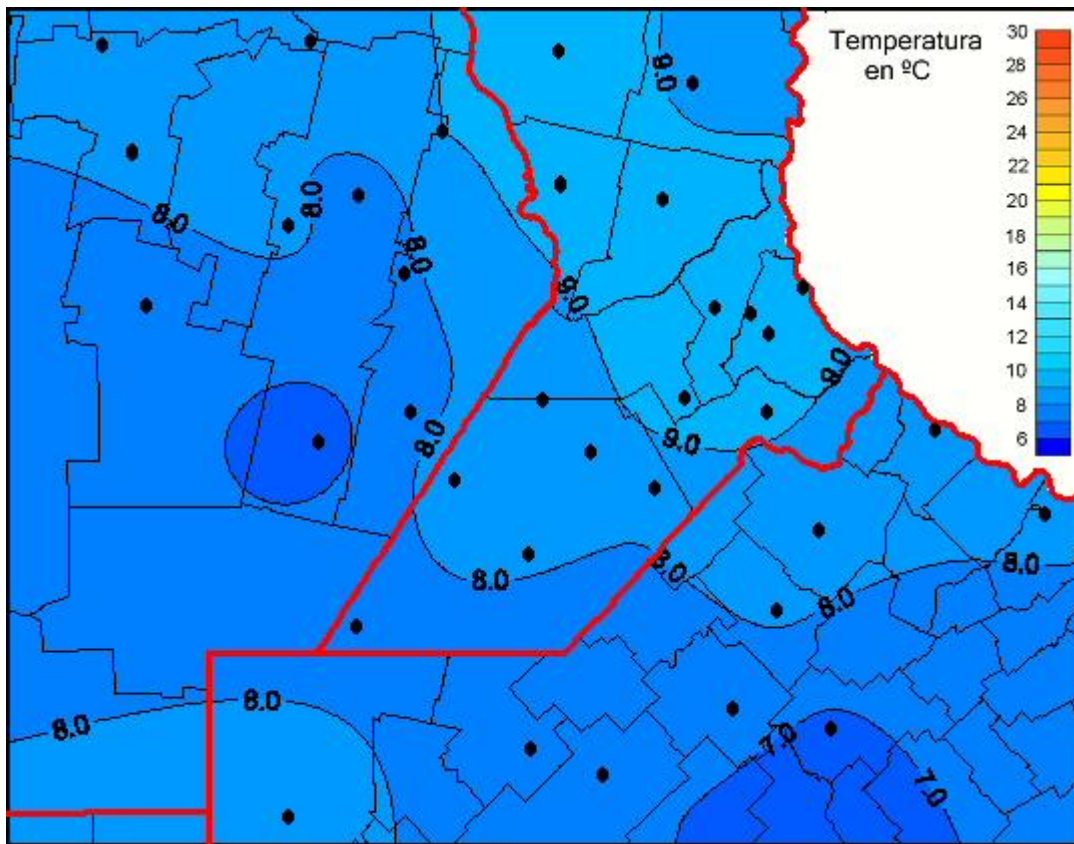

# Temperaturas Medias

Mapa de temperaturas medias de las las últimas 24 horas.  
(Desde las 8:00AM hasta las 8:00AM). Se actualiza a las 10:00hs.