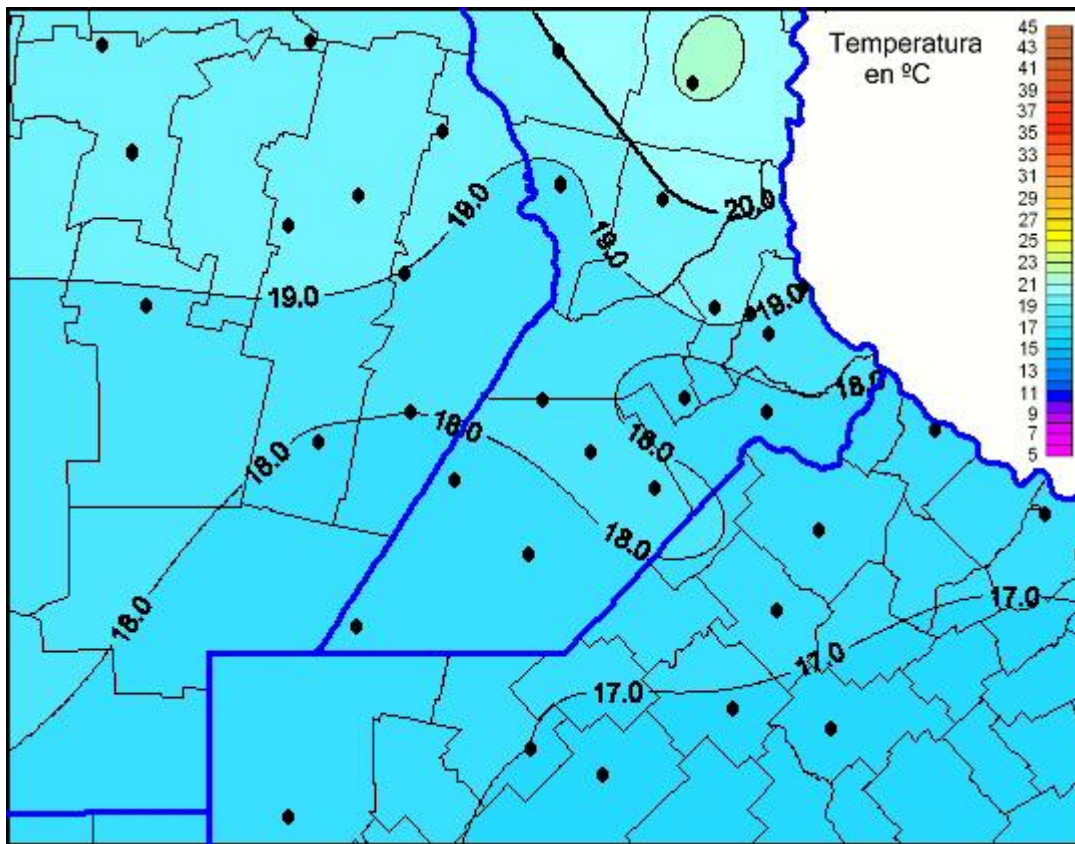

Temperaturas Máximas

Mapa de temperaturas máximas de las últimas 24 horas.
(Desde las 8:00AM hasta las 8:00AM). Se actualiza a las 10:00hs.