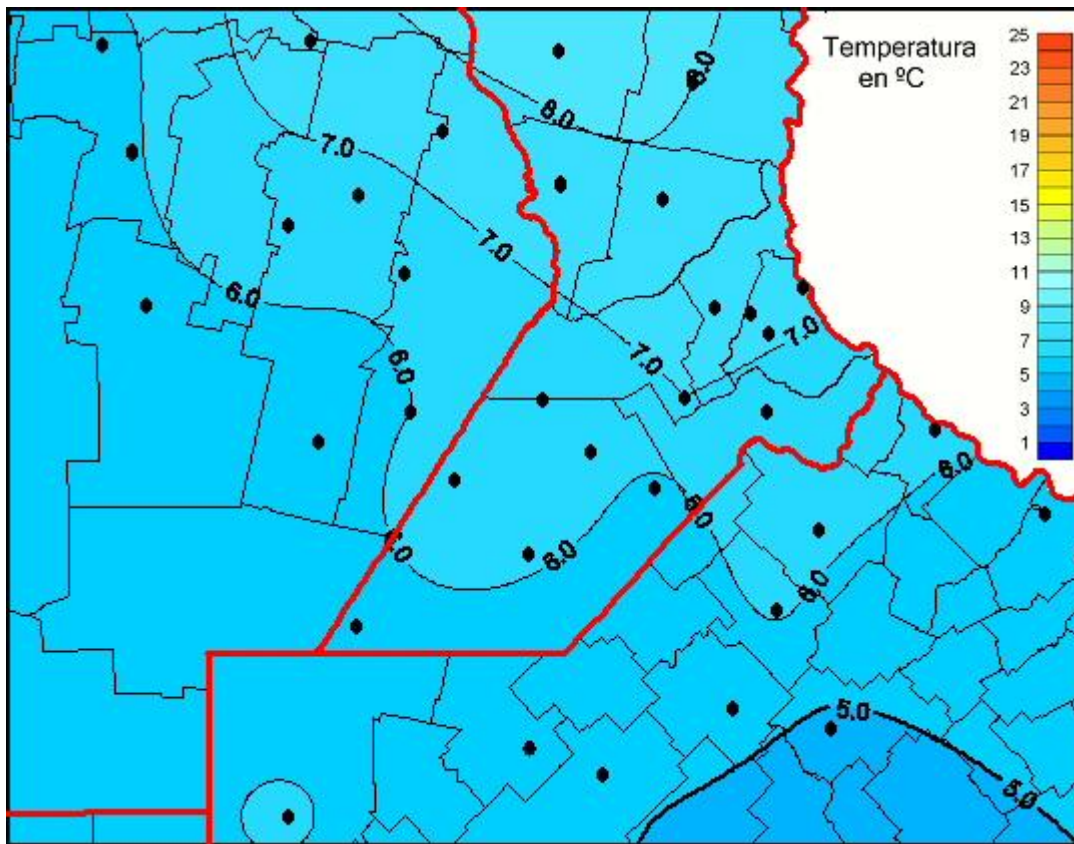

Temperaturas Medias

Mapa de temperaturas medias de las las últimas 72 horas.
(Desde las 8:00AM hasta las 8:00AM). Se actualiza a las 10:00hs.