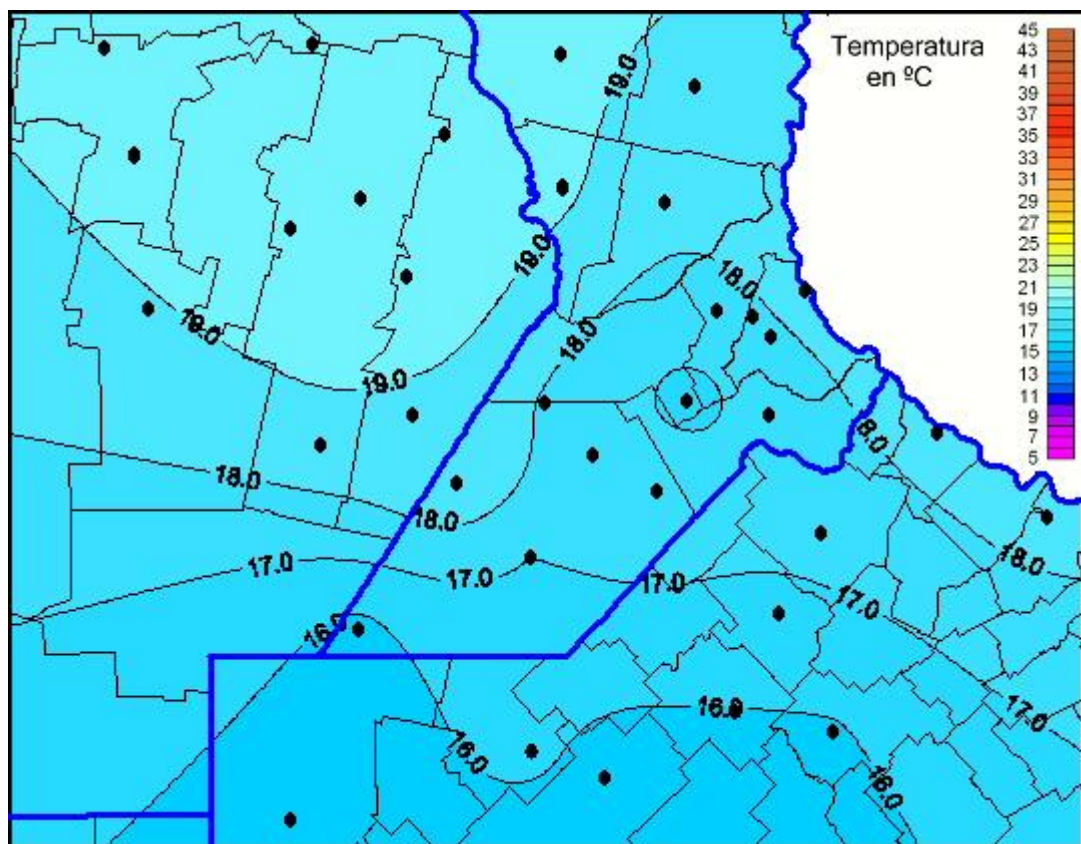

Temperaturas Máximas

Mapa de temperaturas máximas de las últimas 72 horas.
(Desde las 8:00AM hasta las 8:00AM). Se actualiza a las 10:00hs.