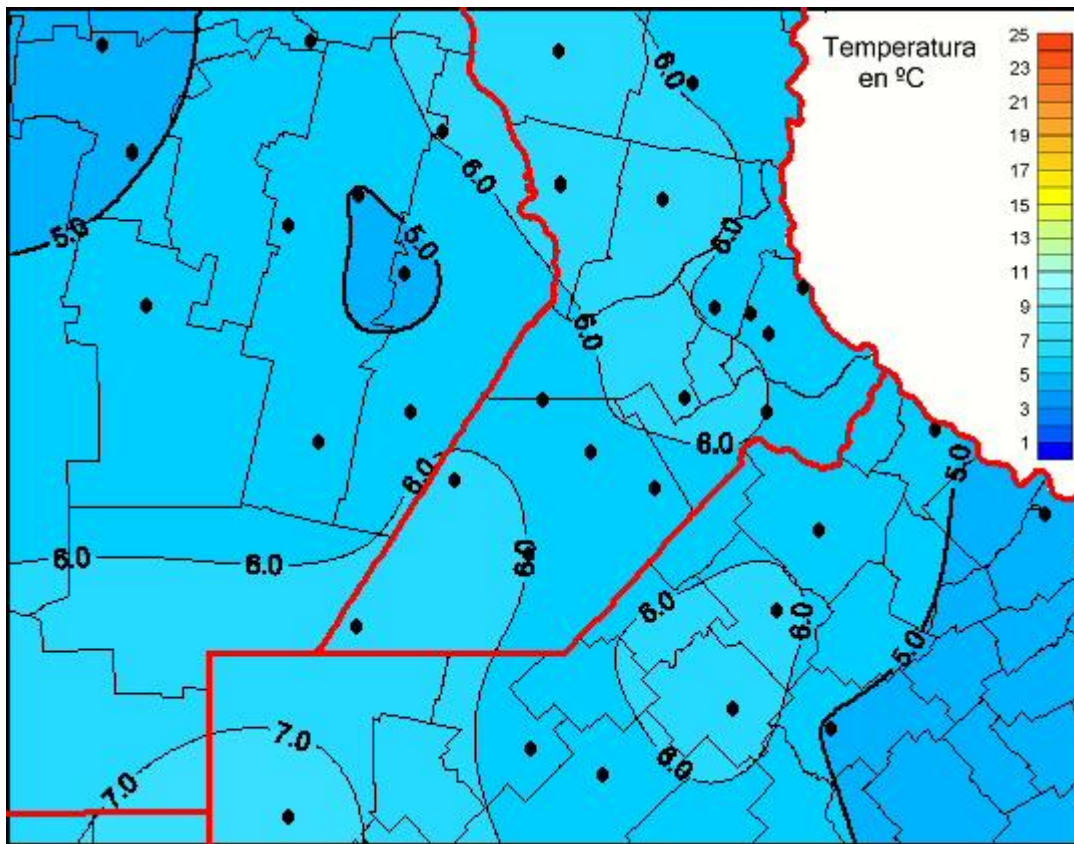

Temperaturas Medias

Mapa de temperaturas medias de las las últimas 24 horas.
(Desde las 8:00AM hasta las 8:00AM). Se actualiza a las 10:00hs.