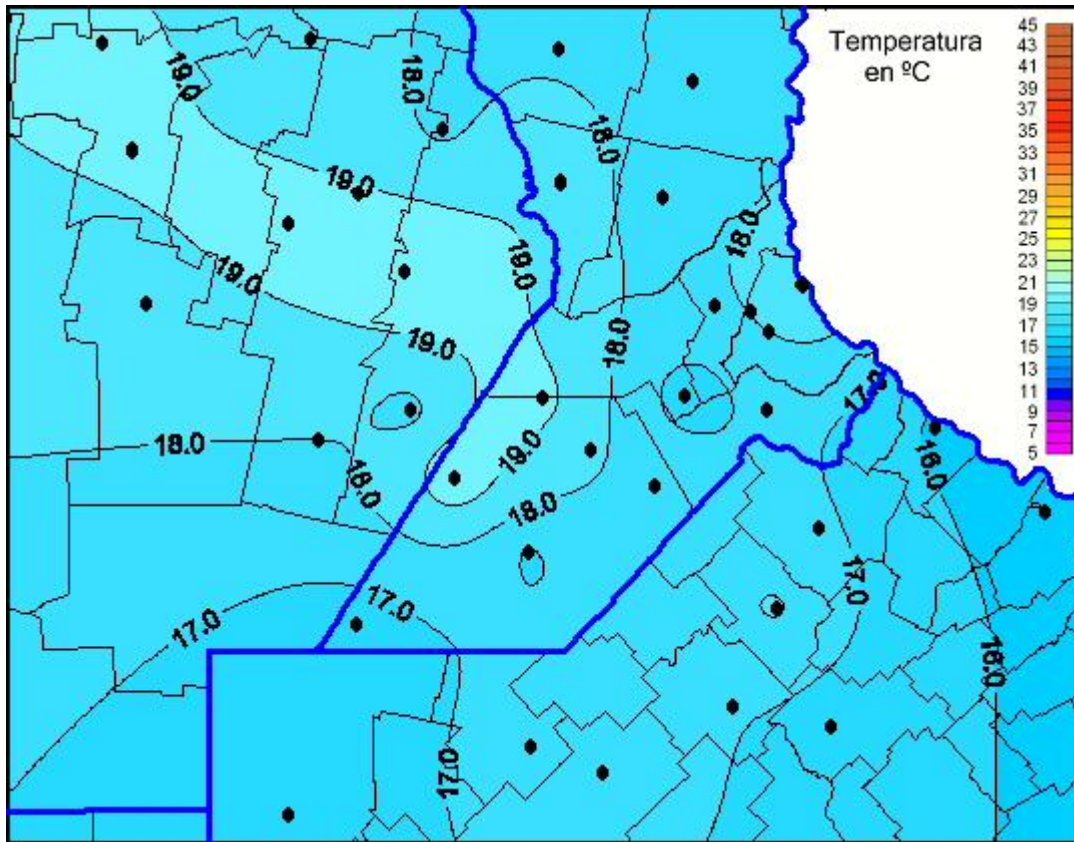

Temperaturas Máximas

Mapa de temperaturas máximas de las las últimas 24 horas.
(Desde las 8:00AM hasta las 8:00AM). Se actualiza a las 10:00hs.