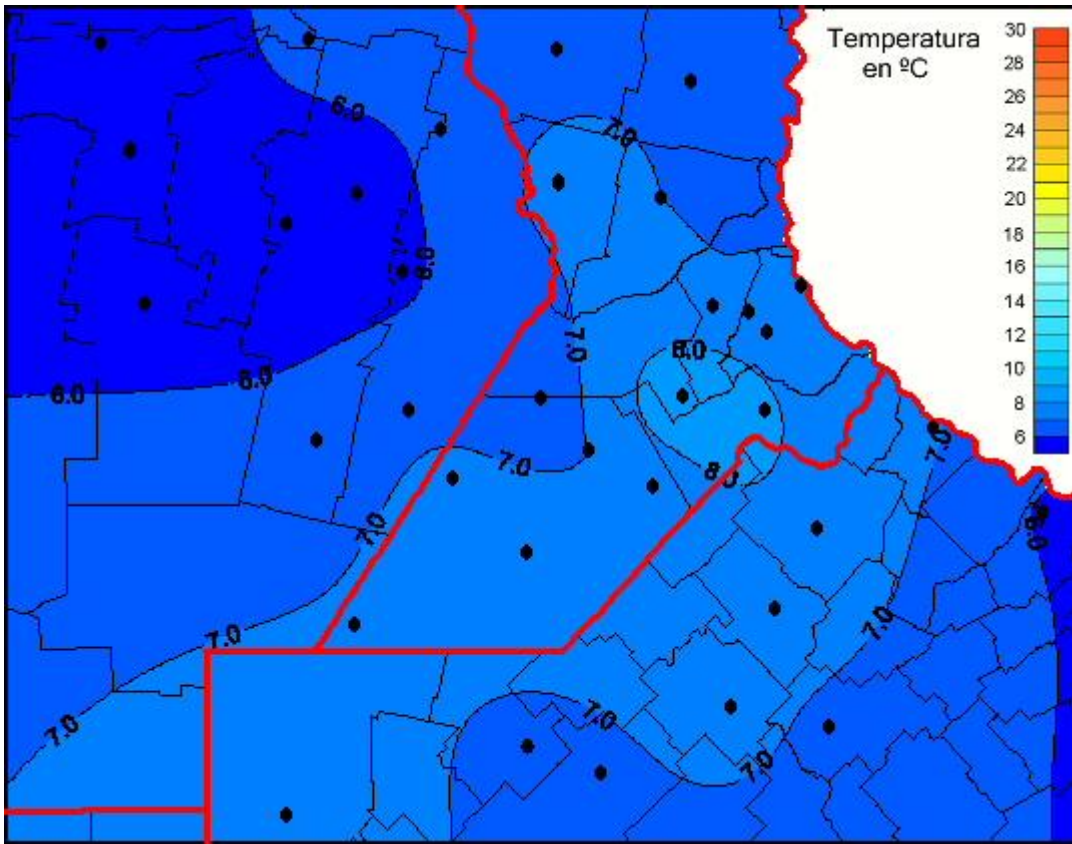

Temperaturas Medias

Mapa de temperaturas medias de las las últimas 24 horas.
(Desde las 8:00AM hasta las 8:00AM). Se actualiza a las 10:00hs.

BOLSA
DE COMERCIO
DE ROSARIO

 www.facebook.com/BCROficial

 twitter.com/bcrgrensa