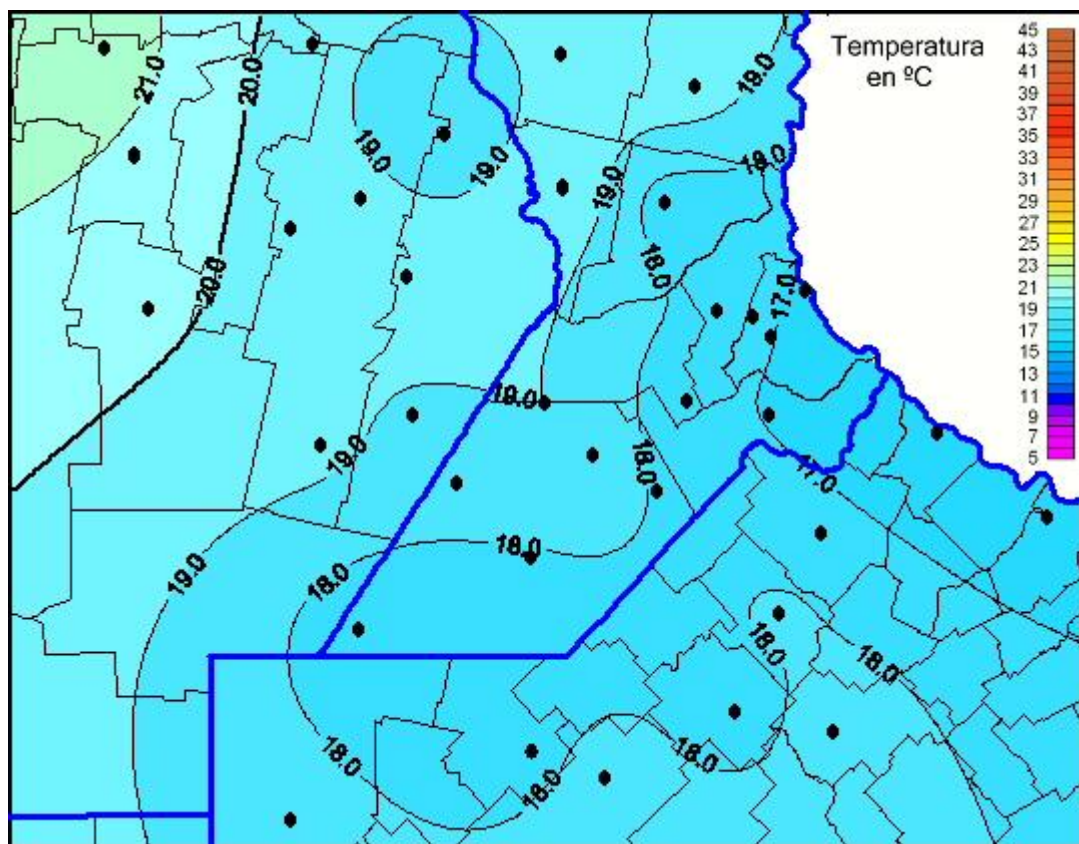

## Temperaturas Máximas

Mapa de temperaturas máximas de las las últimas 24 horas.  
(Desde las 8:00AM hasta las 8:00AM). Se actualiza a las 10:00hs.