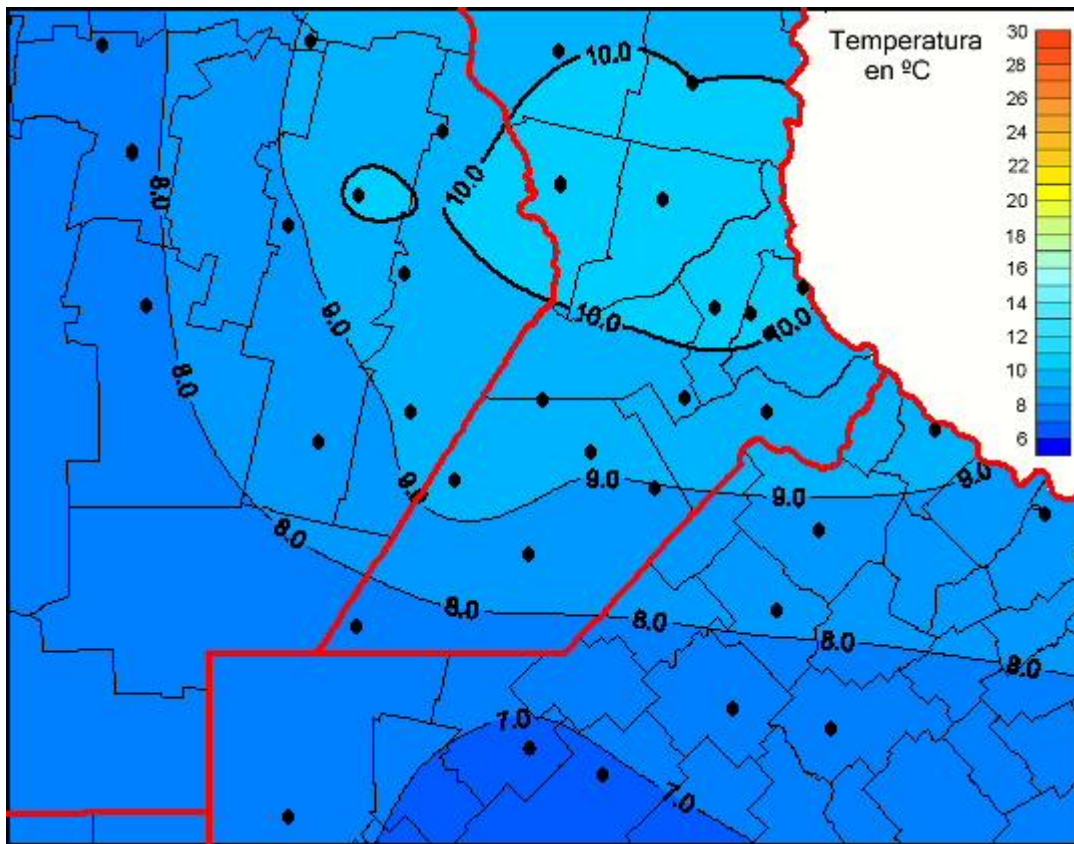

Temperaturas Medias

Mapa de temperaturas medias de las las últimas 24 horas.
(Desde las 8:00AM hasta las 8:00AM). Se actualiza a las 10:00hs.