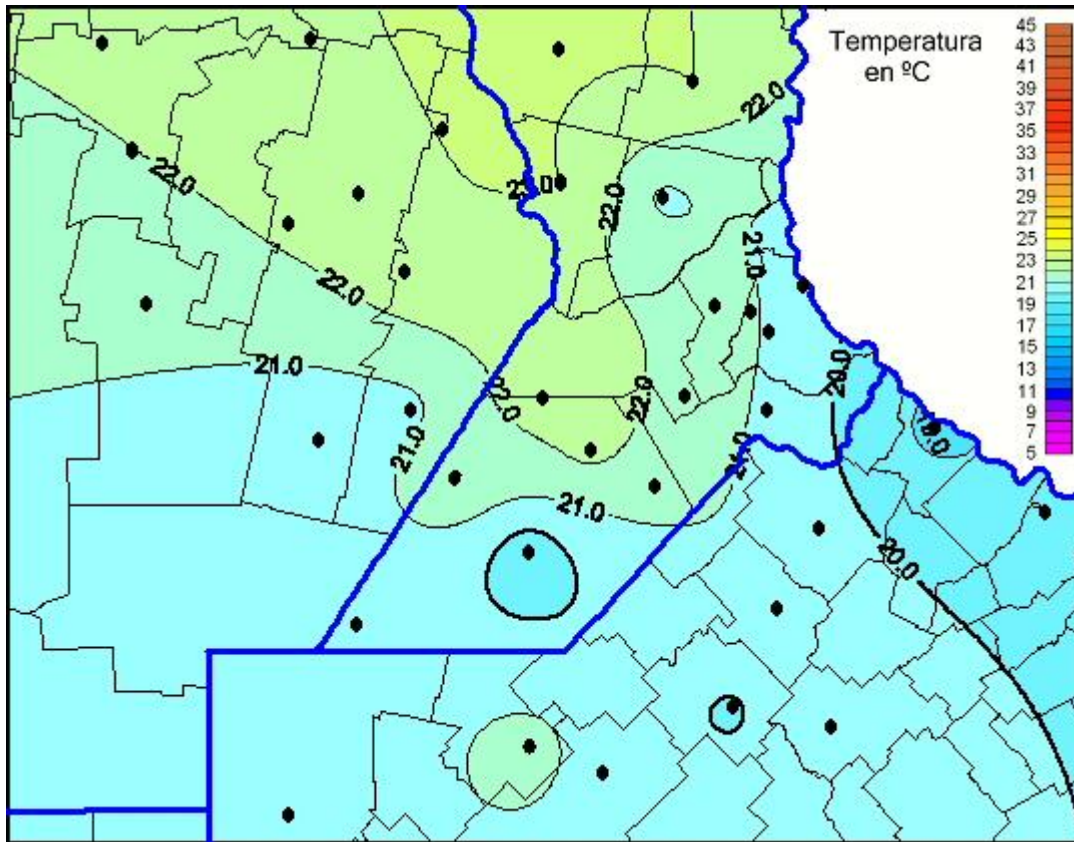

## Temperaturas Máximas

Mapa de temperaturas máximas de las últimas 24 horas.  
(Desde las 8:00AM hasta las 8:00AM). Se actualiza a las 10:00hs.