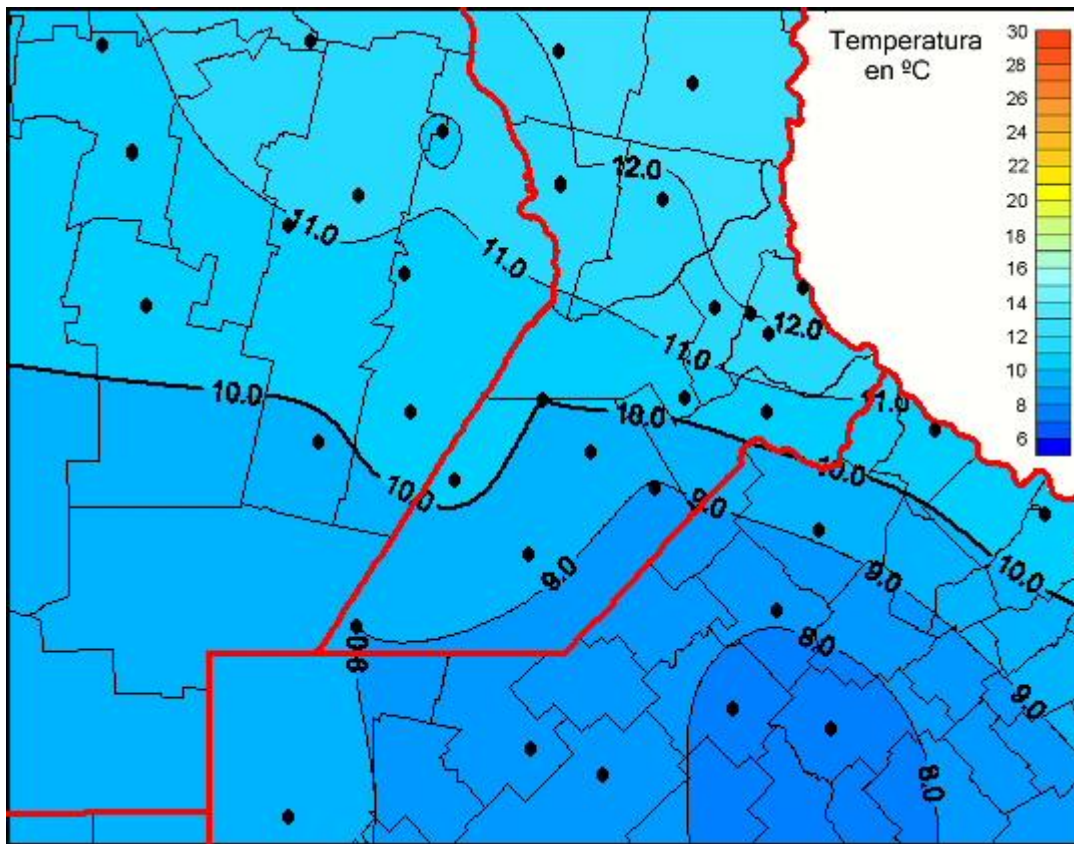

# Temperaturas Medias

Mapa de temperaturas medias de las las últimas 24 horas.  
(Desde las 8:00AM hasta las 8:00AM). Se actualiza a las 10:00hs.