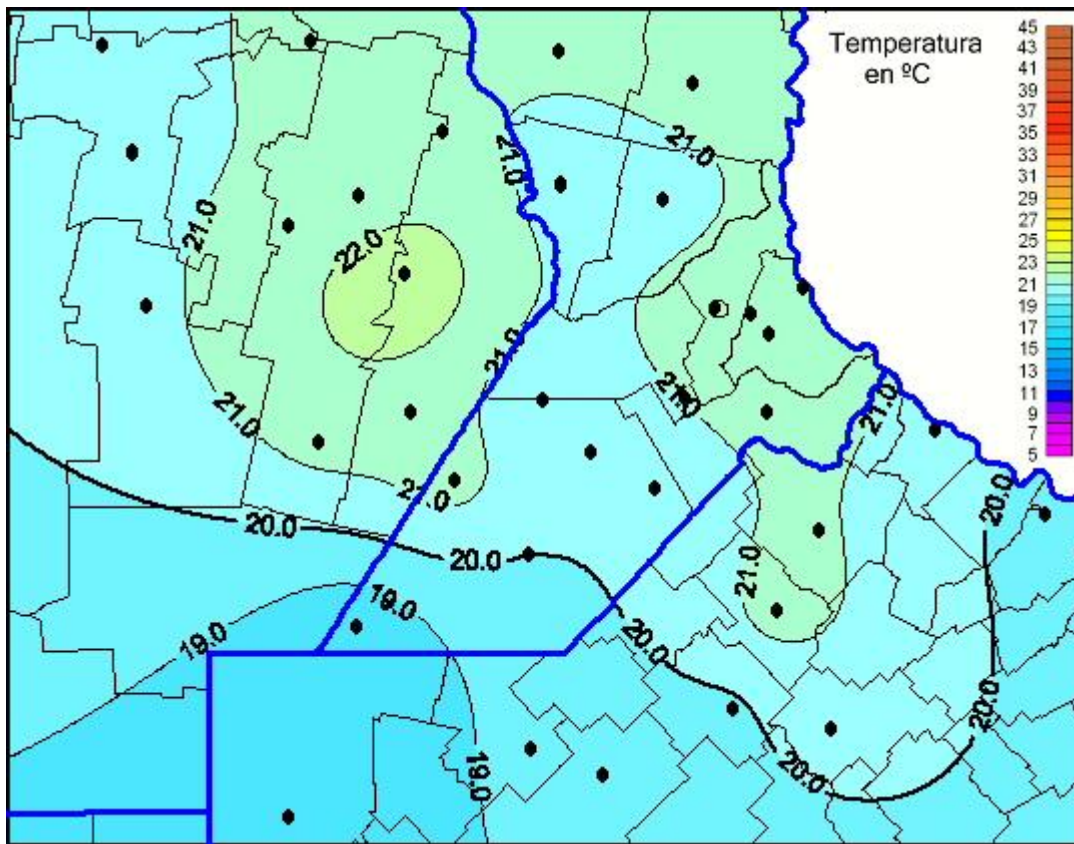

Temperaturas Máximas

Mapa de temperaturas máximas de las últimas 24 horas.
(Desde las 8:00AM hasta las 8:00AM). Se actualiza a las 10:00hs.