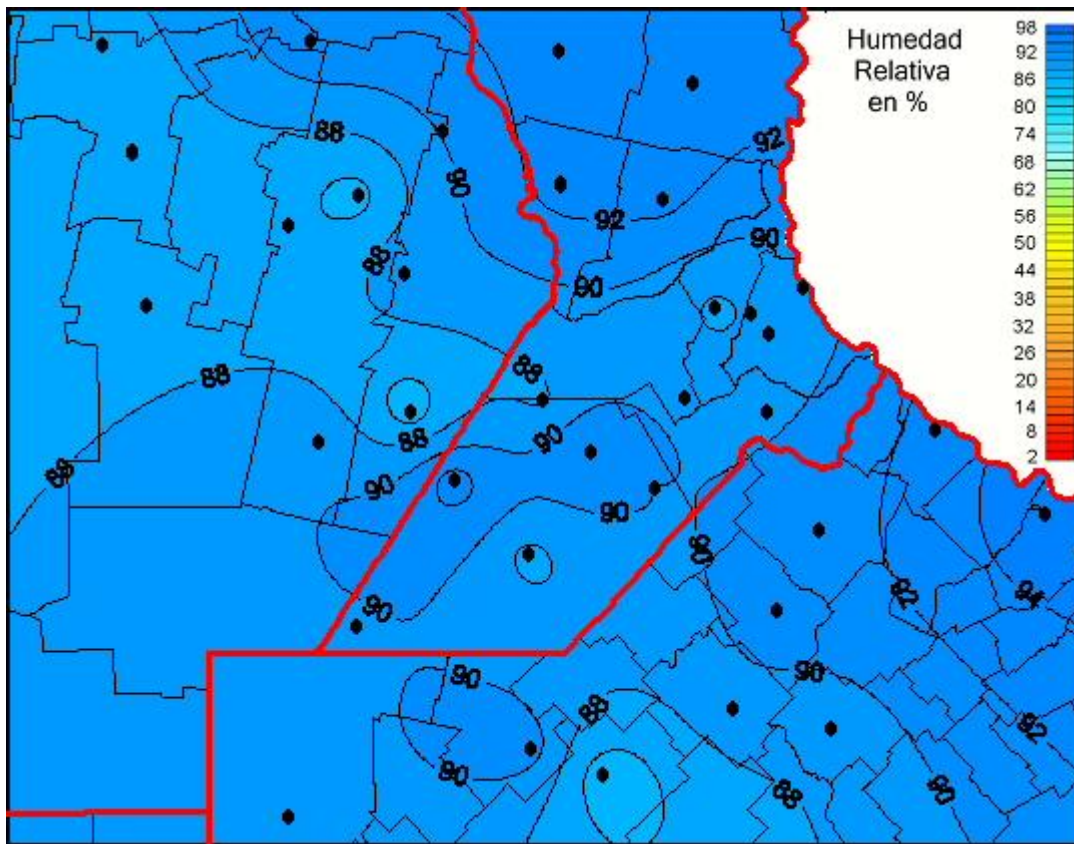

Humedad Relativa

Mapa de humedad relativa de las las últimas 24 horas.
(Desde las 8:00AM hasta las 8:00AM). Se actualiza a las 10:00hs.