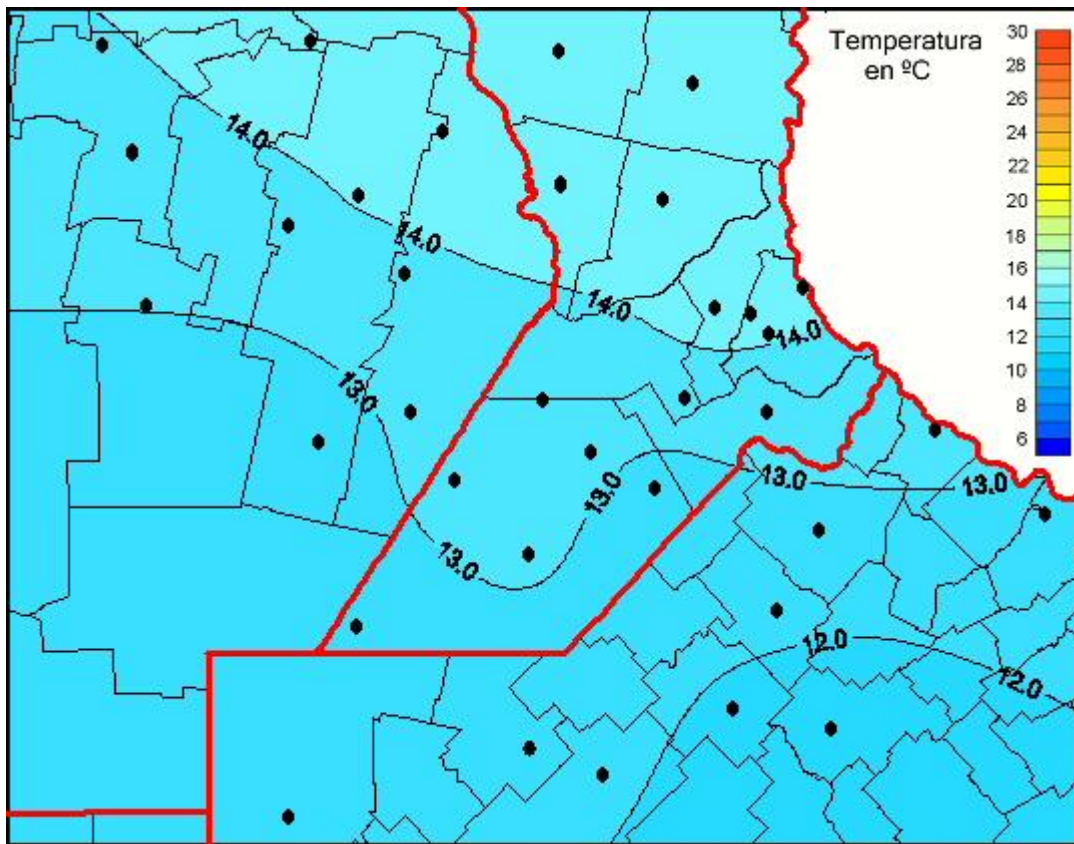

Temperaturas Medias

Mapa de temperaturas medias de las las últimas 72 horas.
(Desde las 8:00AM hasta las 8:00AM). Se actualiza a las 10:00hs.