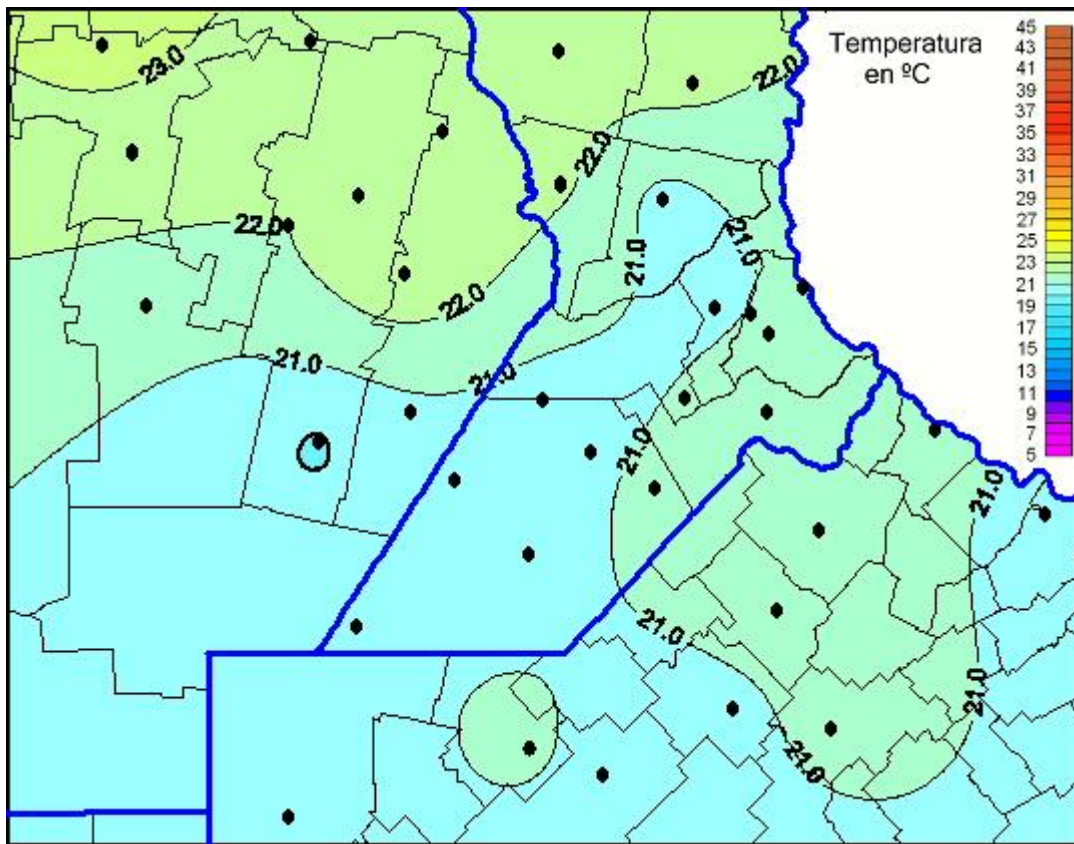

Temperaturas Máximas

Mapa de temperaturas máximas de las últimas 72 horas.
(Desde las 8:00AM hasta las 8:00AM). Se actualiza a las 10:00hs.