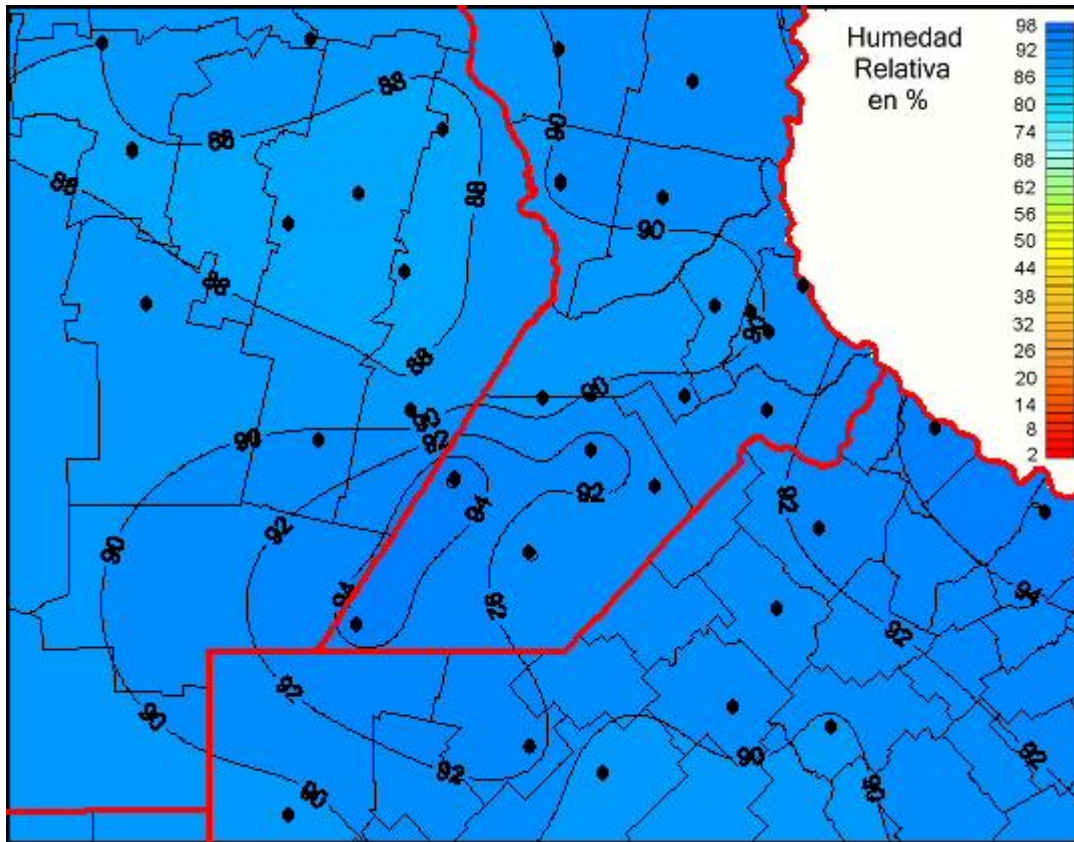

Humedad Relativa

Mapa de humedad relativa de las últimas 72 horas.
(Desde las 8:00AM hasta las 8:00AM). Se actualiza a las 10:00hs.