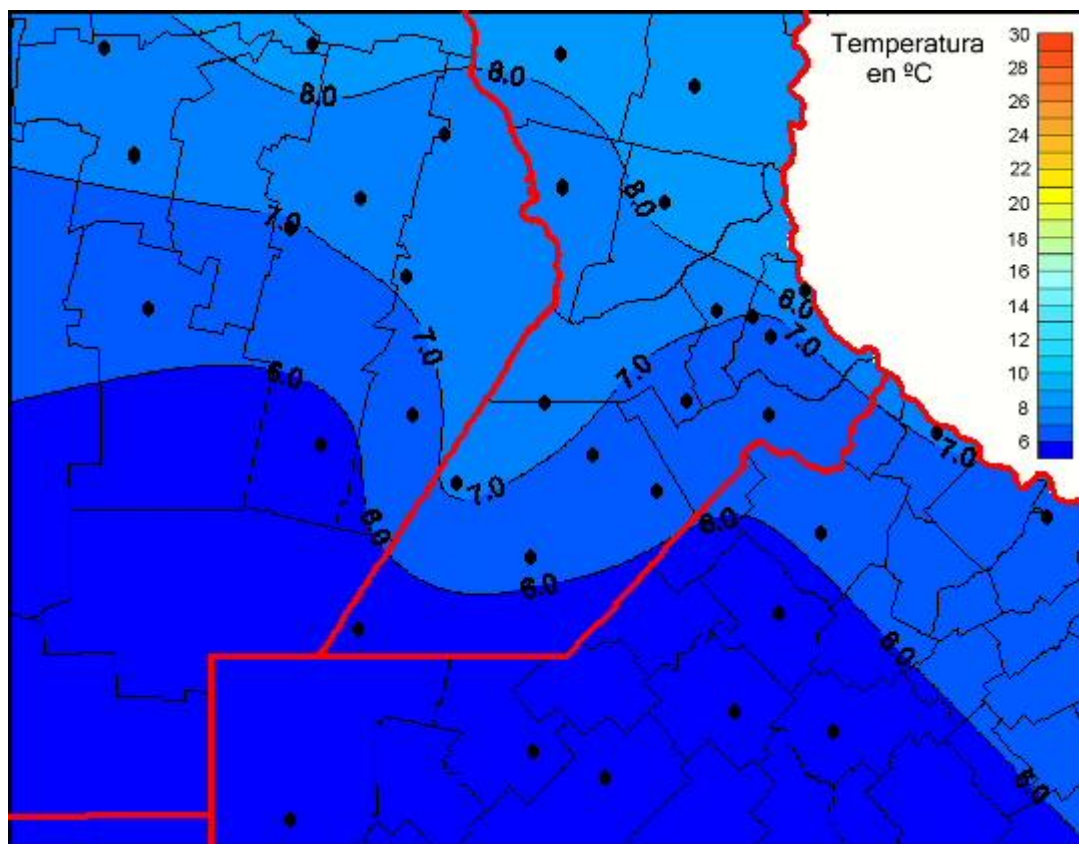

## Temperaturas Medias

Mapa de temperaturas medias de las las últimas 24 horas.  
(Desde las 8:00AM hasta las 8:00AM). Se actualiza a las 10:00hs.