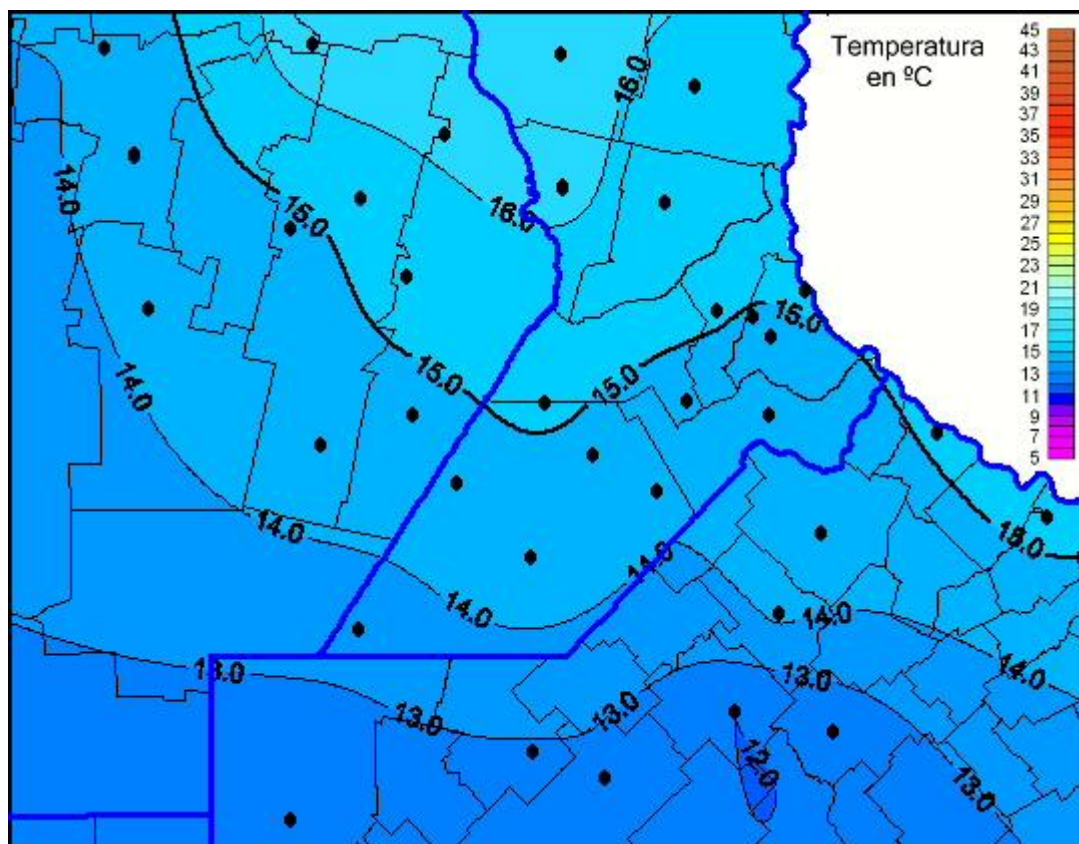

Temperaturas Máximas

Mapa de temperaturas máximas de las últimas 24 horas.
(Desde las 8:00AM hasta las 8:00AM). Se actualiza a las 10:00hs.