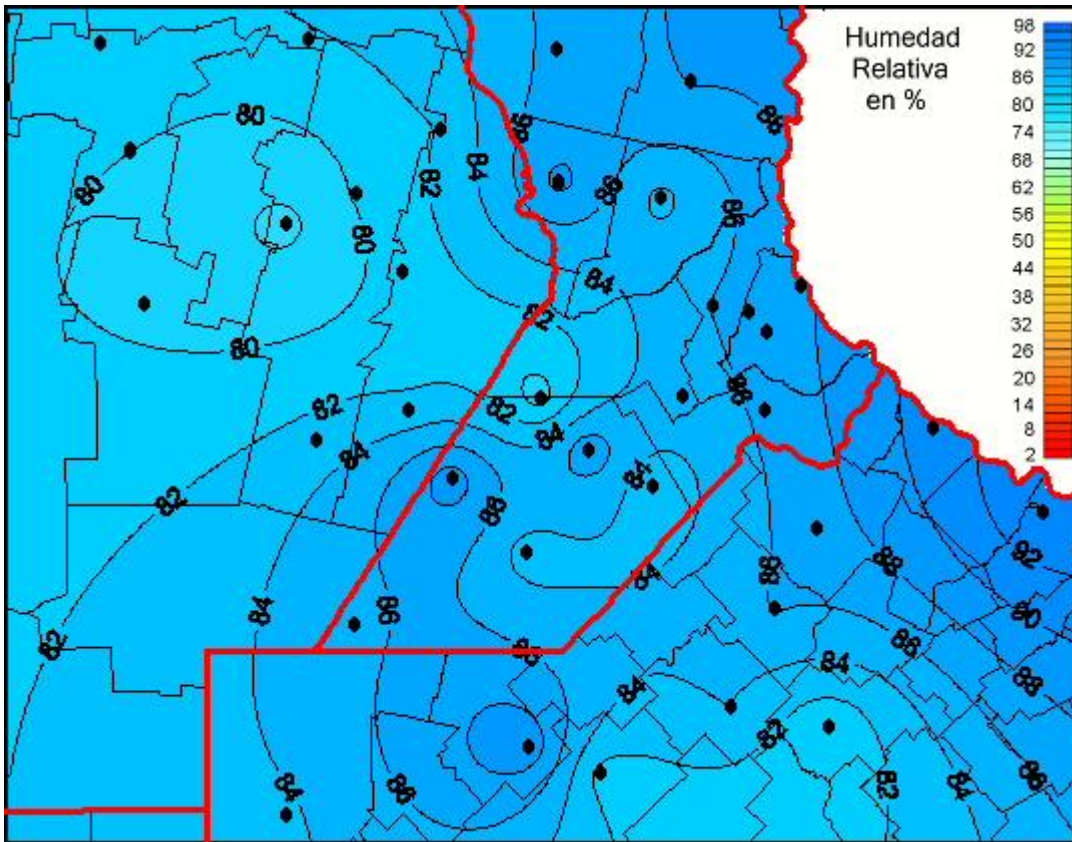

Humedad Relativa

Mapa de humedad relativa de las últimas 24 horas.
(Desde las 8:00AM hasta las 8:00AM). Se actualiza a las 10:00hs.