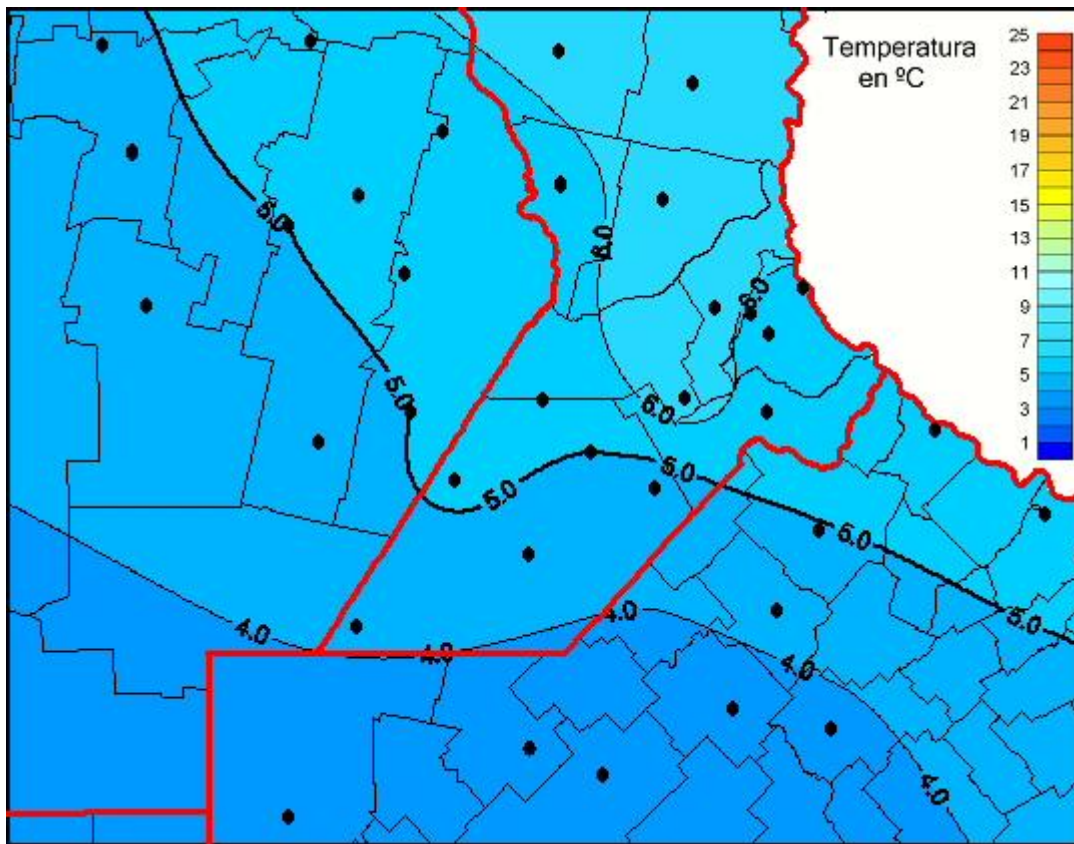

Temperaturas Medias

Mapa de temperaturas medias de las las últimas 24 horas.
(Desde las 8:00AM hasta las 8:00AM). Se actualiza a las 10:00hs.