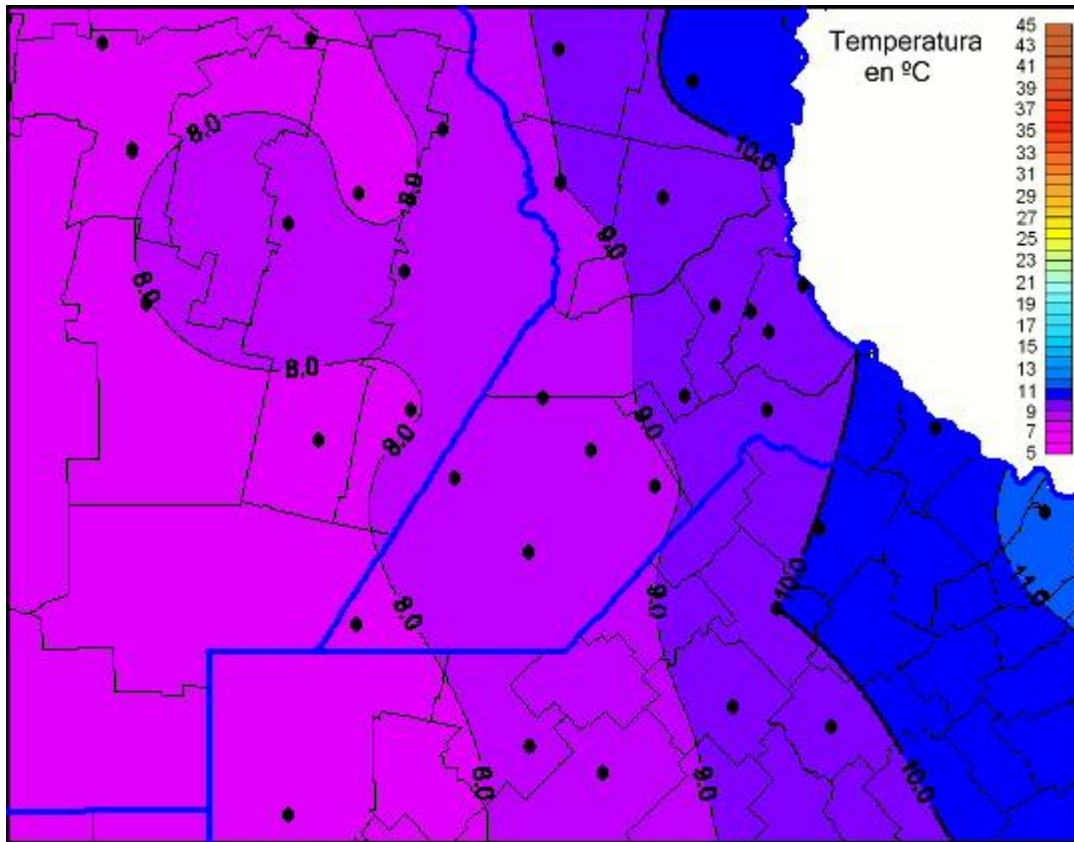

Temperaturas Máximas

Mapa de temperaturas máximas de las las últimas 24 horas.
(Desde las 8:00AM hasta las 8:00AM). Se actualiza a las 10:00hs.