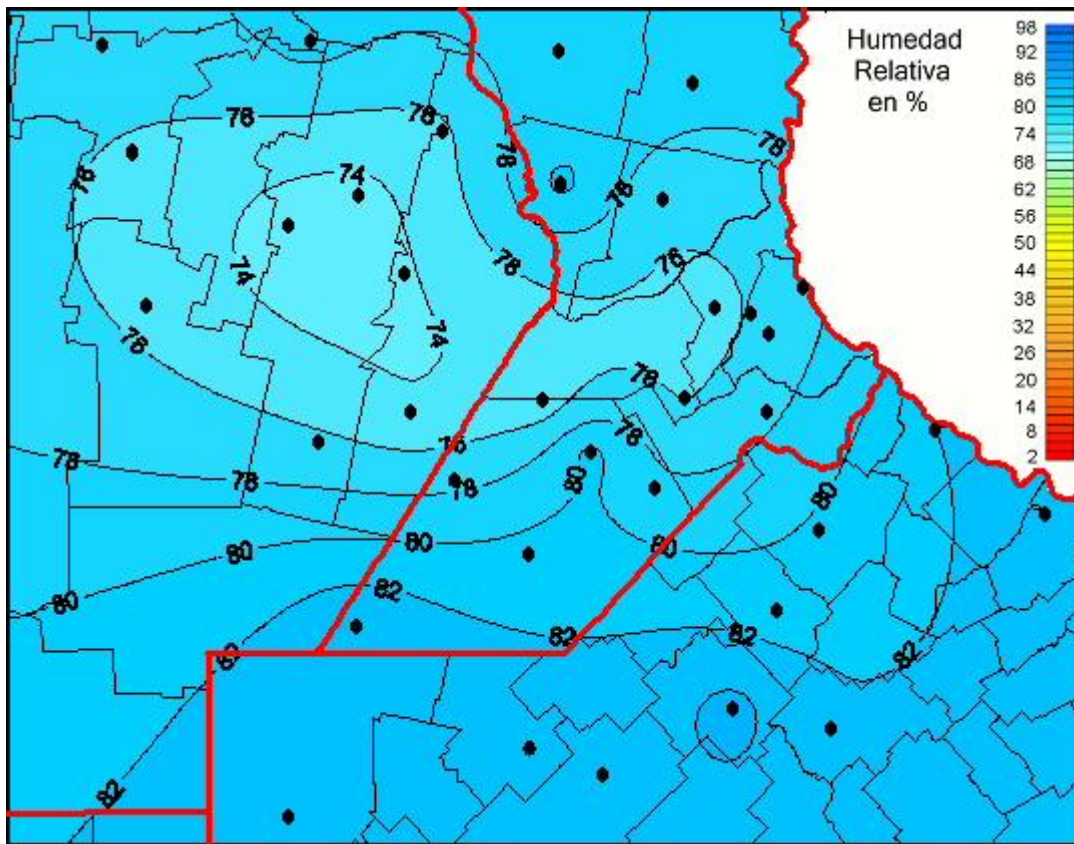

Humedad Relativa

Mapa de humedad relativa de las las últimas 24 horas.
(Desde las 8:00AM hasta las 8:00AM). Se actualiza a las 10:00hs.