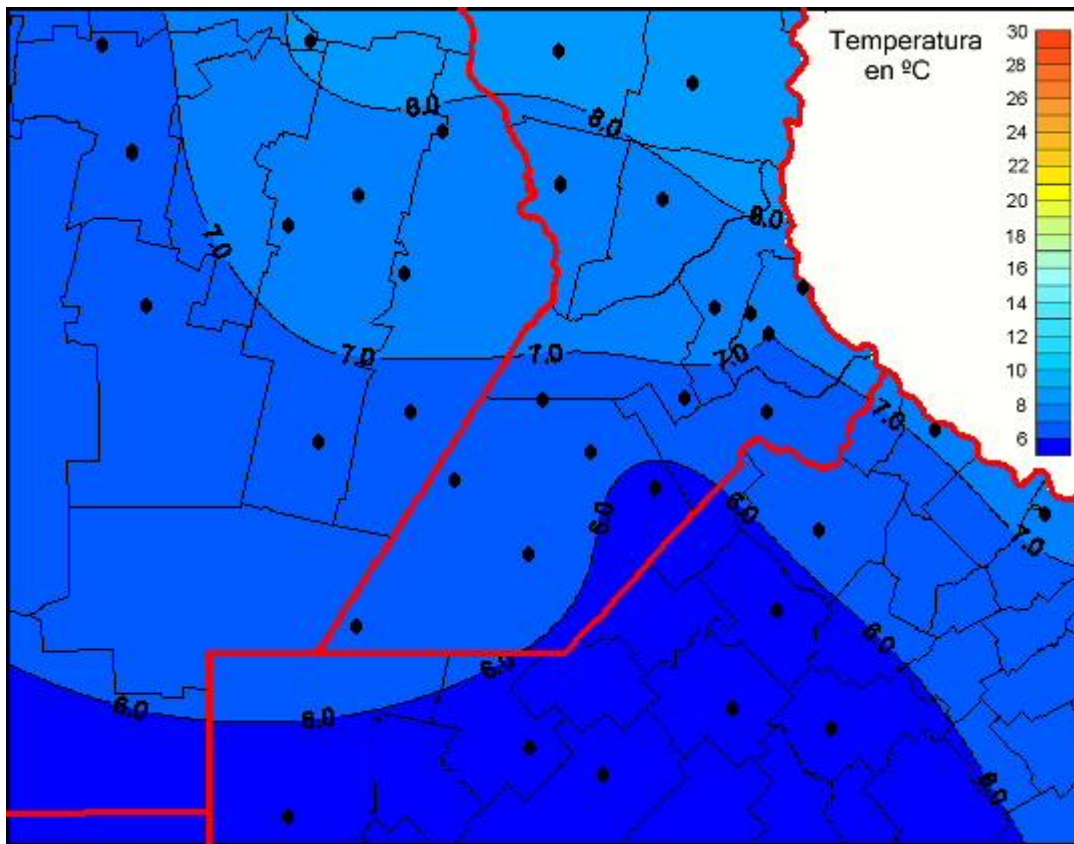

## Temperaturas Medias

Mapa de temperaturas medias de las últimas 24 horas.  
(Desde las 8:00AM hasta las 8:00AM). Se actualiza a las 10:00hs.