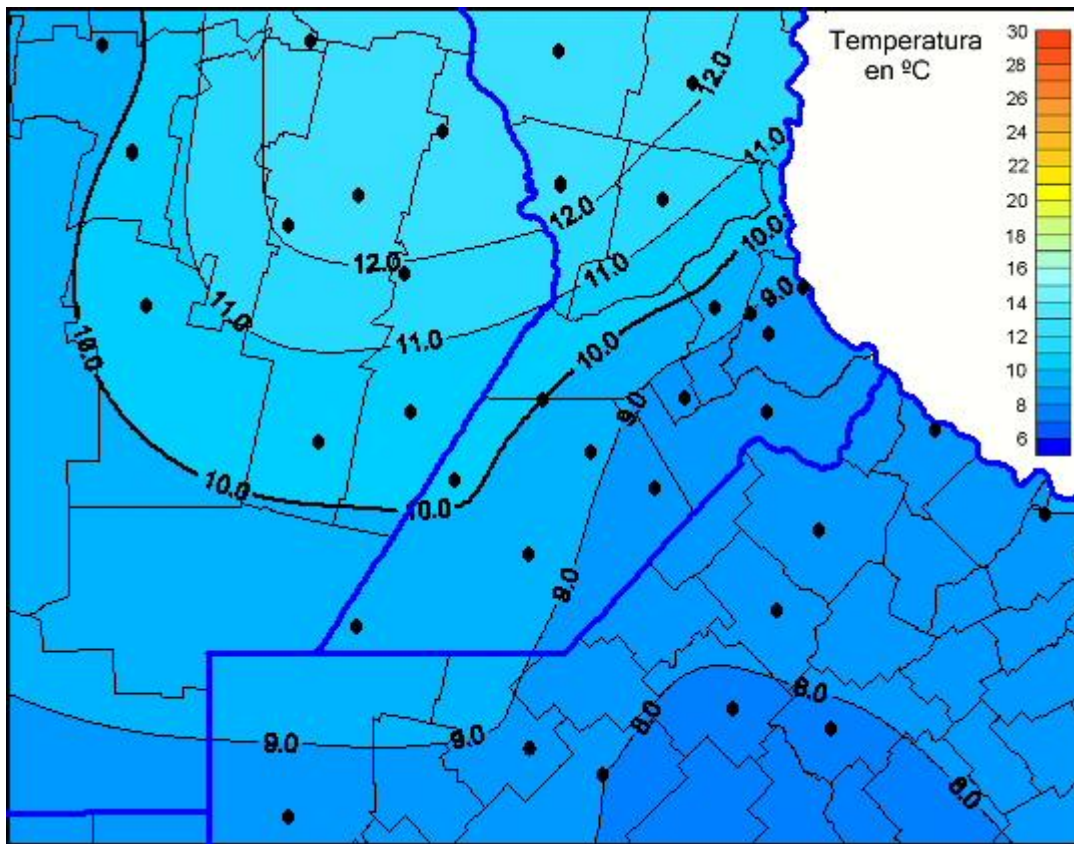

Temperaturas Máximas

Mapa de temperaturas máximas de las las últimas 24 horas.
(Desde las 8:00AM hasta las 8:00AM). Se actualiza a las 10:00hs.

BOLSA
DE COMERCIO
DE ROSARIO

www.facebook.com/BCROficial

twitter.com/bcrgrensa