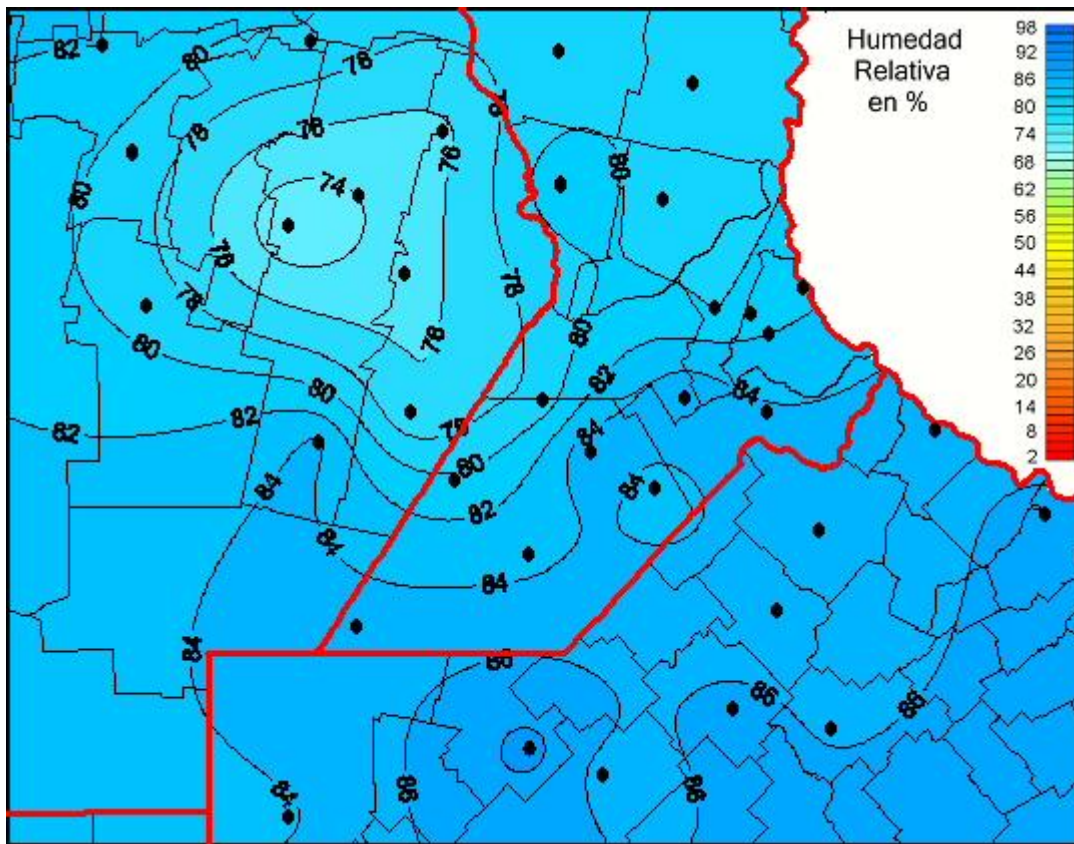

Humedad Relativa

Mapa de humedad relativa de las últimas 24 horas.
(Desde las 8:00AM hasta las 8:00AM). Se actualiza a las 10:00hs.