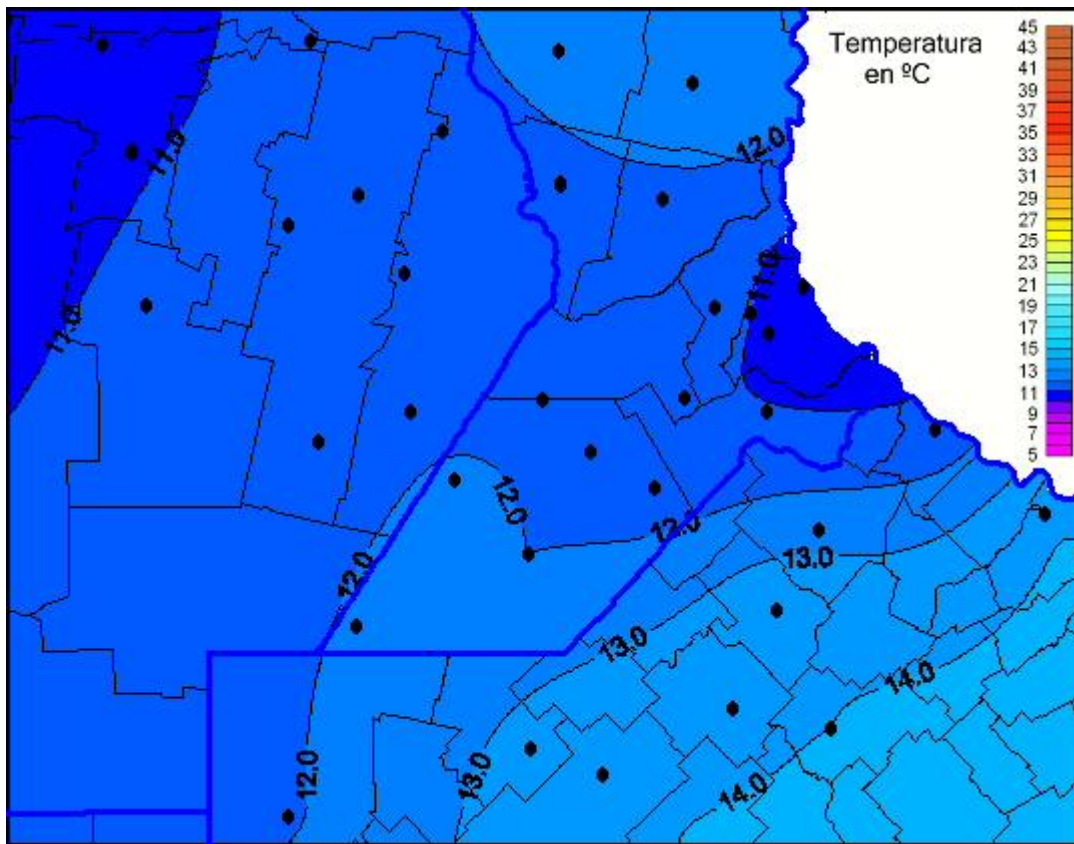

Temperaturas Máximas

Mapa de temperaturas máximas de las últimas 24 horas.
(Desde las 8:00AM hasta las 8:00AM). Se actualiza a las 10:00hs.