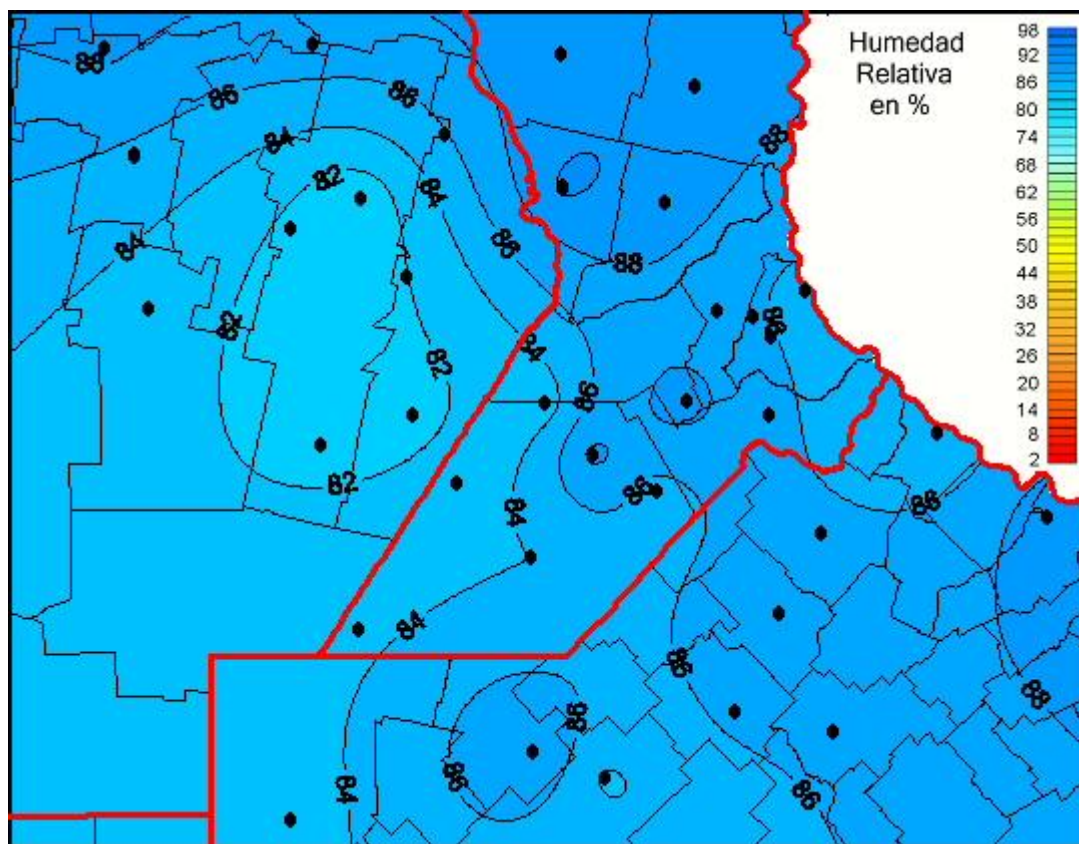

# Humedad Relativa

Mapa de humedad relativa de las las últimas 24 horas.  
(Desde las 8:00AM hasta las 8:00AM). Se actualiza a las 10:00hs.

BOLSA  
DE COMERCIO  
DE ROSARIO

 [www.facebook.com/BCROficial](http://www.facebook.com/BCROficial)