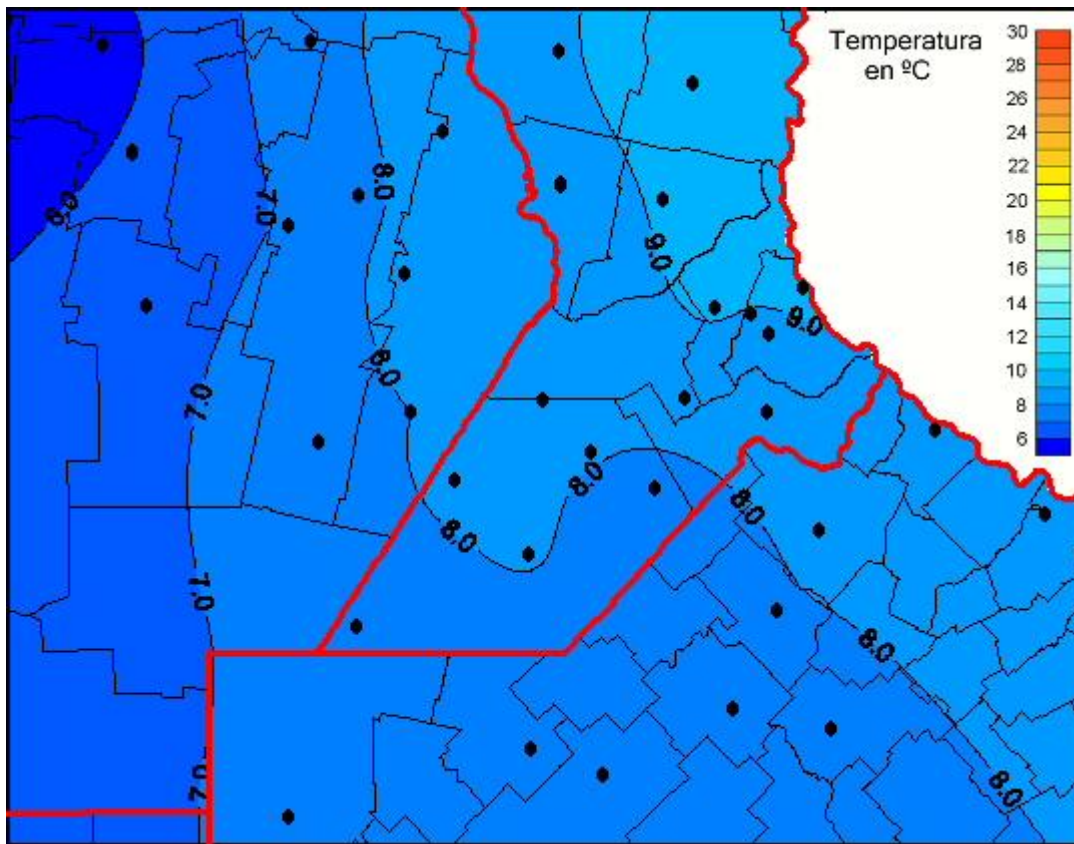

Temperaturas Medias

Mapa de temperaturas medias de las últimas 96 horas.
(Desde las 8:00AM hasta las 8:00AM). Se actualiza a las 10:00hs.